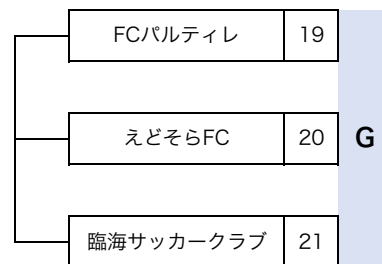

2025年度 第78回 春季区民2年生大会

競技日程	2025年4月12日（土）、19日（土）	競技会場	臨海球技場
競技方式	8人制	競技時間	10分-3分-10分
		帯同審判員	チーム帯同1名・割当審判
予選R	2025年3月21日 更新		

※各グループ1位及び2位の上位7チームが決勝Rに進出

2025年度 第78回 春季区民2年生大会

設営	9時00分	Meeting	10時00分	撤収	最終試合	2025年3月21日 更新	
競技方式	8人制	競技時間	10-3-10	交代	自由な交代制	審判	帯同1名
選手CK	15分前運営	用具CK	5分前審判			コート本部	赤字のチーム