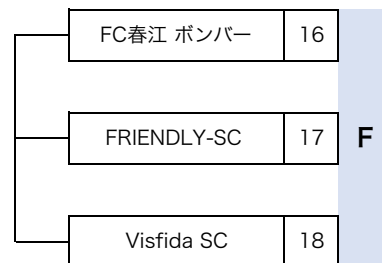

2025年度 第78回 春季区民2年生大会

競技日程	2025年4月12日（土）、19日（土）	競技会場	臨海球技場
競技方式	8人制	競技時間	10分-3分-10分
		帯同審判員	チーム帯同1名・割当審判
予選R	2025年3月21日 更新		

※各グループ1位及び2位の上位7チームが決勝Rに進出

2025年度 第78回 春季区民2年生大会

設営	9時00分	Meeting	10時00分	撤収	最終試合	2025年3月21日 更新	
競技方式	8人制	競技時間	10-3-10	交代	自由な交代制	審判	帯同1名
選手CK	15分前運営	用具CK	5分前審判			コート本部	赤字のチーム