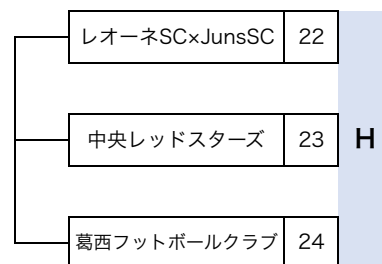

2025年度 第78回 春季区民2年生大会

競技日程	2025年4月12日（土）、19日（土）	競技会場	臨海球技場
競技方式	8人制	競技時間	10分-3分-10分
		帯同審判員	チーム帯同1名・割当審判
予選R	2025年3月21日 更新		

※各グループ1位及び2位の上位7チームが決勝Rに進出

2025年度 第78回 春季区民2年生大会

設営	9時00分	Meeting	10時00分	撤収	最終試合	2025年3月21日 更新	
競技方式	8人制	競技時間	10-3-10	交代	自由な交代制	審判	帯同1名
選手CK	15分前運営	用具CK	5分前審判			コート本部	赤字のチーム