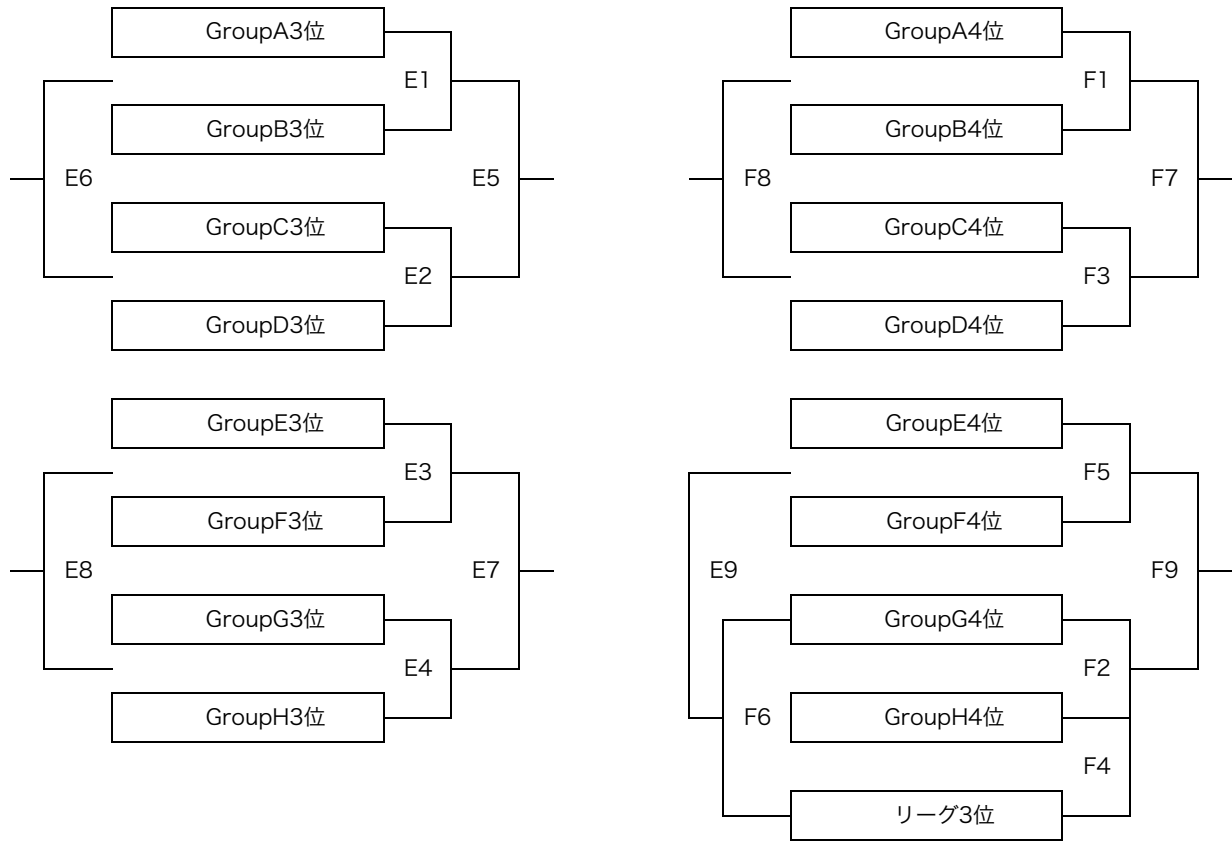

★3チームリーグは15分ハーフ

第40回新春親善少年サッカー大会 第12回TOKYO23チャレンジカップ

競技日程	2025年1月11日(土) 12日(日)	競技会場	スピアーズえどりくフィールド・江戸川区臨海球技場		
競技方式	8人制	競技時間	20分-5分-20分	帯同審判員	予選R2名 決勝R2名

2025年1月12日(日) 決勝トーナメント

2024年11月28日 更新

※赤字は割当審判

スピアーズえどりくフィールドブロック