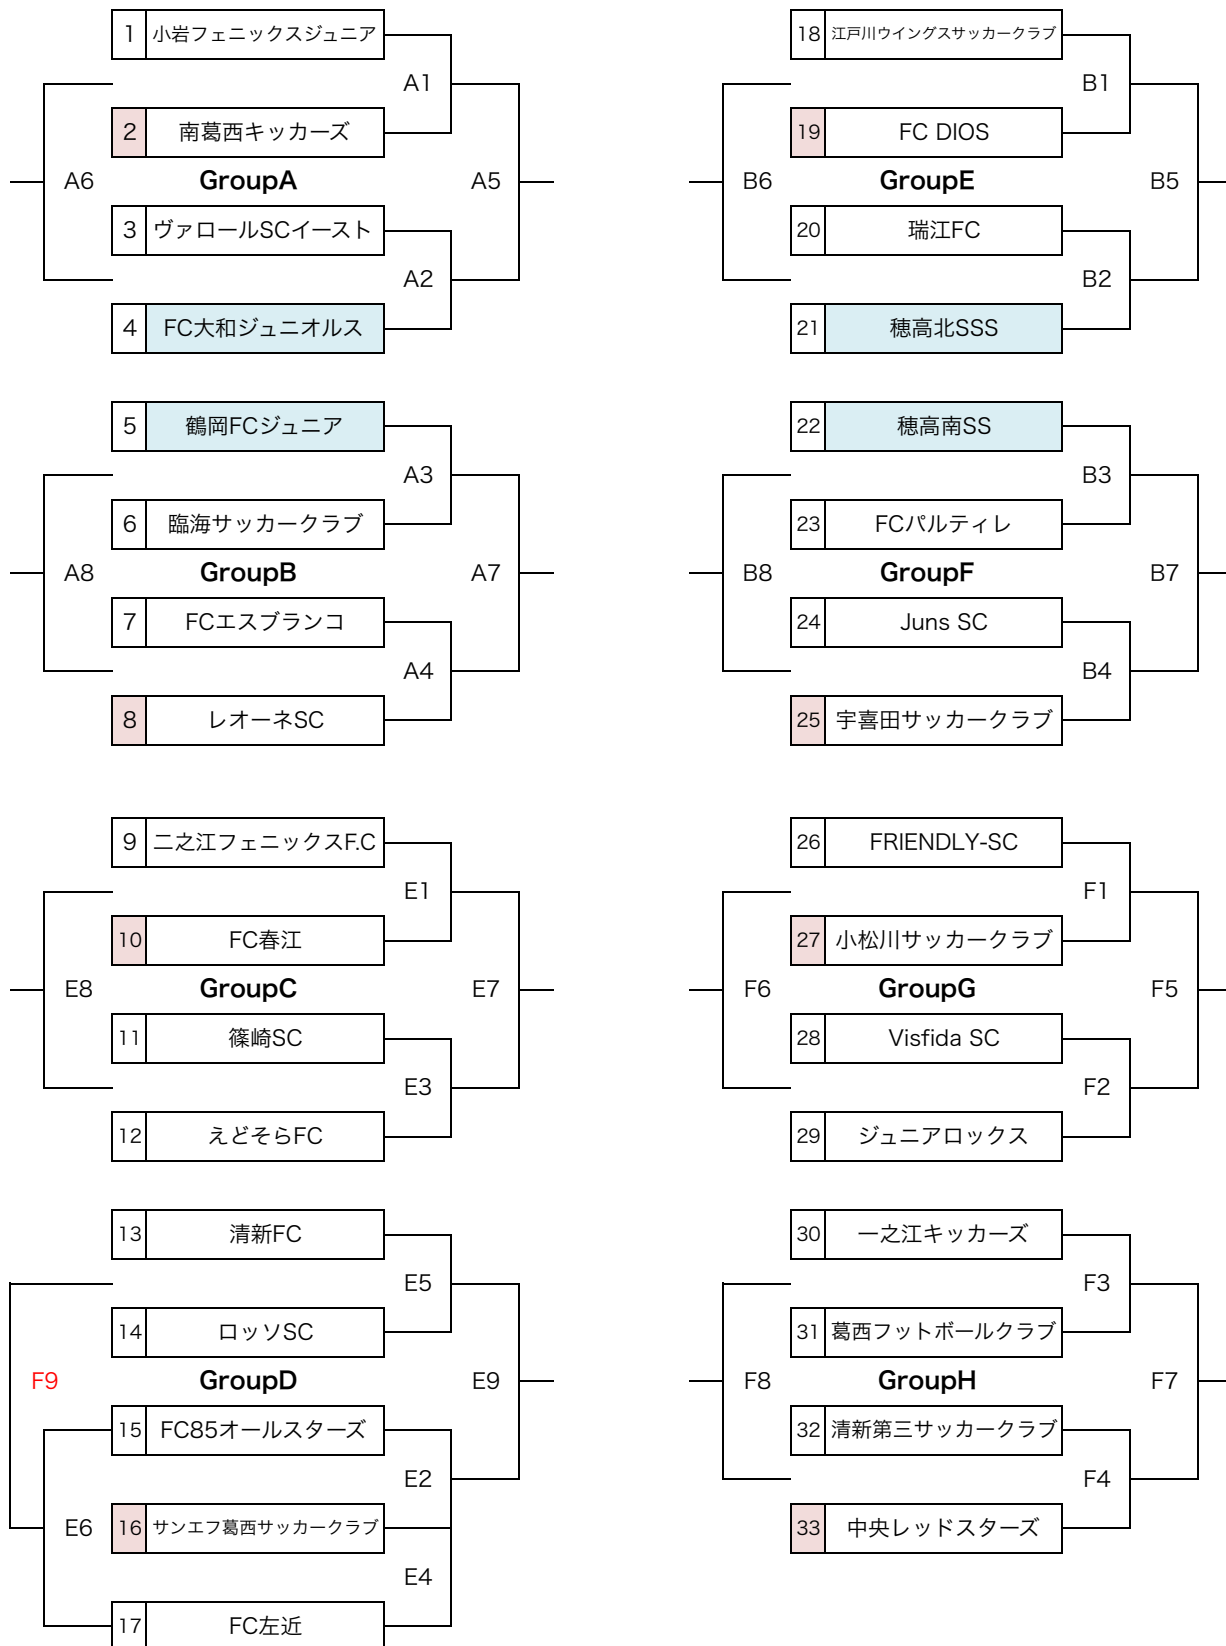

第40回新春親善少年サッカー大会 第12回TOKYO23チャレンジカップ

競技日程	2025年1月11日(土) 12日(日)	競技会場	スピアーズえどりくフィールド・江戸川区臨海球技場		
競技方式	8人制	競技時間	20分-5分-20分	帯同審判員	予選R2名 決勝R2名

2025年1月11日(土) 予選トーナメント

2024年11月28日 更新

スピアーズえどりくフィールドブロック

江戸川区臨海球技場ブロック