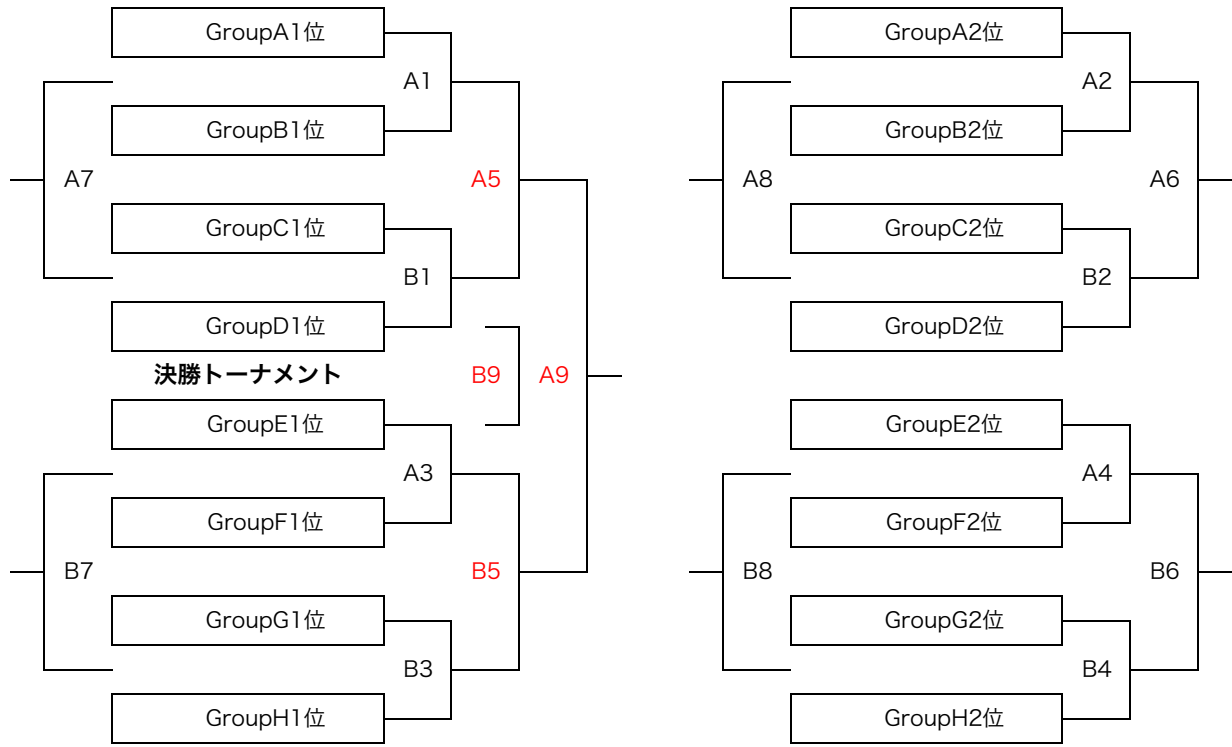

【注意事項】

第40回新春親善少年サッカー大会 第12回TOKYO23チャレンジカップ

順位決定

1.勝ち点 2.得失点差 3.総得点 4.直接対決の勝者 5.PK (3人) or抽選

1月11日 (土)

No.	GroupD	FC85オールスターズ	サンエフ葛西サッカークラブ	FC左近	勝	負	分	勝点	得点	失点	得失	順位
15	FC85オールスターズ		-	-								
16	サンエフ葛西サッカークラブ	-		-								
17	FC左近	-	-									

★3チームリーグは15分ハーフ

第40回新春親善少年サッカー大会 第12回TOKYO23チャレンジカップ

競技日程	2025年1月11日(土) 12日(日)	競技会場	スピアーズえどりくフィールド・江戸川区臨海球技場		
競技方式	8人制	競技時間	20分-5分-20分	帯同審判員	予選R2名 決勝R2名

2025年1月12日(日) 決勝トーナメント

2024年11月28日 更新

※赤字は割当審判

スピアーズえどりくフィールドブロック