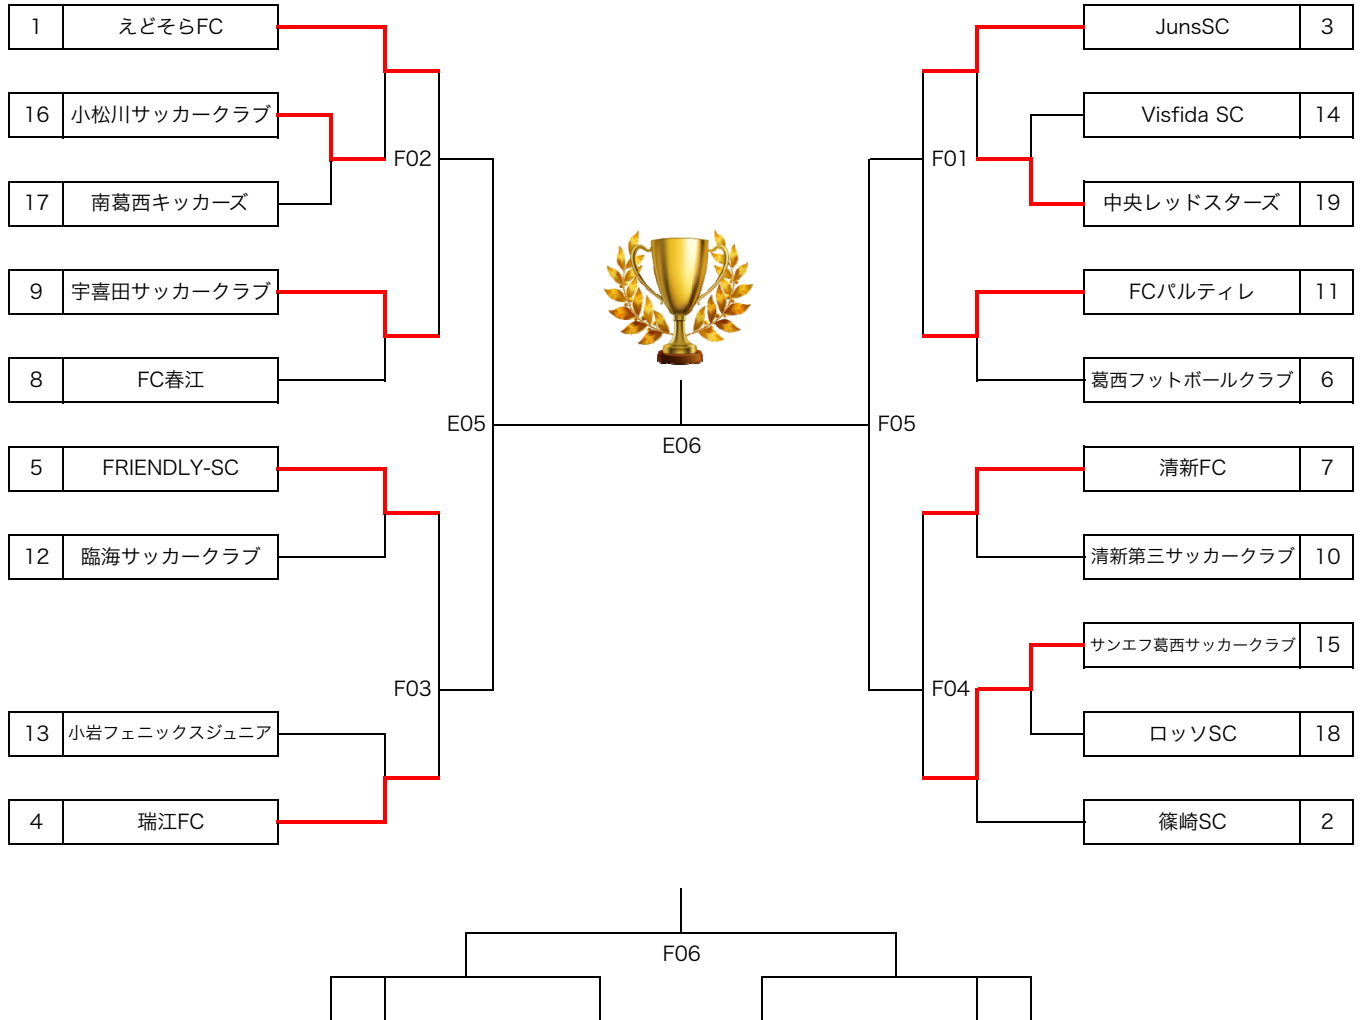

2024年度 E4リーグ順位決定戦

競技日程	2025年 2月1日、2日、9日、23日 (予備日)	競技会場	臨海球技場		
競技方式	8人制	競技時間	20分-5分-20分	帯同審判員	チーム帯同2名/割当審判
2025年2月2日 更新					

割当審判リスト			
120 平井SC	121 FCバルティレ	122 FRIENDLY-SC	123 南葛西キッカーズ
124 臨海小学校サッカークラブ	125 ロッソSC	126 マラビリョーゾSC	127 瑞江FC

2024年度 E4リーグ順位決定戦

設営	13時30分	Meeting	14時30分	撤収	最終試合	2025年2月2日 更新	
競技方式	8人制	競技時間	20-5-20	交代	自由な交代制	審判	帯同2名
選手CK	15分前本部	用具CK	5分前審判			コート本部	赤字

No.	時間	2月1日（土） 臨海球技場 E面						審判
		HOME			AWAY			
E1	15:00	小松川サッカークラブ	2	2 前半	0	0	南葛西キッカーズ	Visfida SC 中央レッドスターズ
				0 後半	0			
				PK				
E2	16:00	Visfida SC	3	2 前半	2	3	中央レッドスターズ	サンエフ葛西サッカークラブ ロツソSC
				1 後半	1			
				1 PK	3			
E3	17:00	サンエフ葛西サッカークラブ	10	6 前半	0	1	ロツソSC	小松川サッカークラブ 南葛西キッカーズ
				4 後半	1			
				PK				