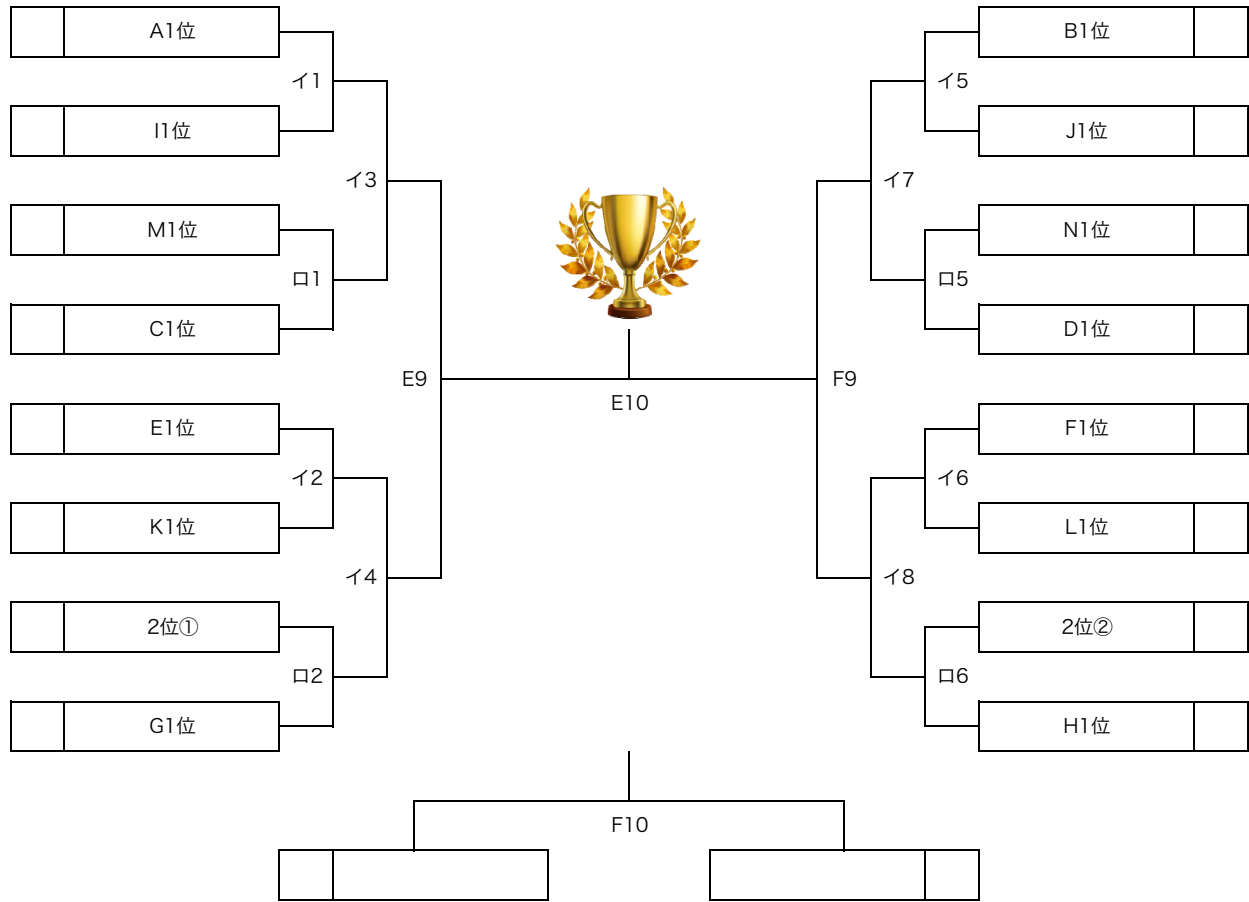

【注意事項】

- ・設営は第1試合、第2試合のチームで行ってください。撤収は最終試合のチームと審判

2024年度 第77回秋季区民4年生大会						
設営	8時00分	Meeting	9時00分	撤収	全チーム	2024年8月19日 更新
競技方式	8人制	競技時間	20-5-20	交代	自由な交代制	審判 帯同2名
選手CK	15分前運営	用具CK	5分前審判			コート本部 赤字

No.	時間	9月21日(土) 篠崎グラウンド 口面				審判	
		HOME			AWAY		
□1	9:30	FC.DIOS		前半		上一色FC	清新FC フォルツ
				後半			FC春江
□2	10:30	清新FC フォルツ		前半		FC春江	FC.DIOS
				後半			上一色FC
□3	11:30	上一色FC		前半		えどそらFC UNITY	FC春江
				後半			清新第三サッカークラブ クローネ
□4	12:30	FC春江		前半		清新第三サッカークラブ クローネ	上一色FC
				後半			えどそらFC UNITY
□5	13:30	えどそらFC UNITY		前半		FC.DIOS	清新第三サッカークラブ クローネ
				後半			清新FC フォルツ
□6	14:30	清新第三サッカークラブ クローネ		前半		清新FC フォルツ	えどそらFC UNITY
				後半			FC.DIOS

【注意事項】

・設営は第1試合、第2試合のチームで行ってください。撤収は最終試合のチームと審判

2024年度 第77回秋季区民4年生大会					
競技日程	2024年9月14日(土)、16日(月・祝)、21日(土)、22日(日)、10月14日(月・祝)			競技会場	篠崎グラウンド・臨海球技場
競技方式	8人制	競技時間	20分-5分-20分	帯同審判員	チーム帯同2名/割当審判
決勝R					2024年8月19日 更新