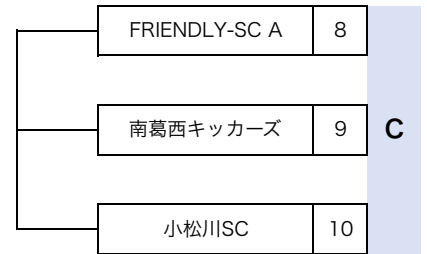

2022年度 秋季区民1年生大会

設営	9時00分	Meeting	10時00分	撤収	最終試合	2022年11月3日 更新	
競技方式	8人制	競技時間	10-3-10	交代	自由な交代制	審判	割当審判
選手CK	15分前本部	用具CK	5分前審判			本部	運営委員会

No.	時間	11月3日 (木・祝) 臨海球技場 E面						審判
		HOME			AWAY			
E1	10:30	瑞江FC A	1	0	前半	1	3	割当審判
				1	後半	2		
					EX1			
					EX2			
			PK					
E2	11:20	えどそらFC	0	0	前半	1	2	割当審判
				0	後半	1		
					EX1			
					EX2			
			PK					
E3	12:10	篠崎SC A	0	0	前半	2	2	割当審判
				0	後半	0		
					EX1			
					EX2			
			PK					

【注意事項】

- ★設営は第1、2試合目のチーム
- ★全試合終了後表彰式を行います

2022年度 秋季区民1年生大会

設営	9時00分	Meeting	10時00分	撤収	最終試合	2022年11月3日 更新	
競技方式	8人制	競技時間	10-3-10	交代	自由な交代制	審判	割当審判
選手CK	15分前本部	用具CK	5分前審判			本部	運営委員会

No.	時間	11月3日 (木・祝) 臨海球技場 F面						審判
		HOME			AWAY			
F1	10:30	臨海小学校SC	1	1 前半	0	3	清新FC	割当審判
				0 後半	3			
				EX1				
				EX2				
			PK					
F2	11:20	FC DIOS	0	0 前半	0	0	中央レッドスターズ	割当審判
				0 後半	0			
			0	0 EX1	0	0		
				0 EX2	0			
			1 PK 2					
F3	12:10	FRIENDLY-SC B	3	1 前半	0	0	ロツソSC	割当審判
				2 後半	0			
				EX1				
				EX2				
			PK					

【注意事項】

- ★設営は第1、2試合目のチーム
- ★全試合終了後表彰式を行います

2022年度 秋季区民1年生大会					
競技日程	2022年9月3日(土)、4日(日)、19日(月・祝)、他			競技会場	臨海球技場
競技方式	8人制	競技時間	10分-3分-10分	帯同審判員	チーム帯同1名
予選R	2022年11月3日 更新				

A大会

B大会

※各グループ上位2チームが決勝Rに進出

2022年度 秋季区民1年生大会