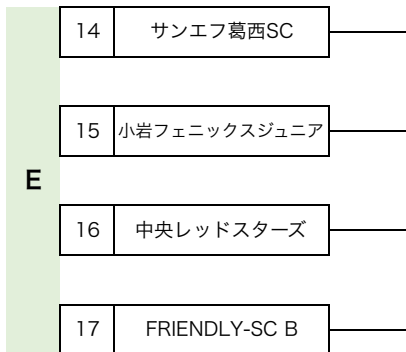

【注意事項】

- ★設営は第1、2試合目のチーム
- ★全試合終了後表彰式を行います

2022年度 秋季区民1年生大会					
競技日程	2022年9月3日(土)、4日(日)、19日(月・祝)、他			競技会場	臨海球技場
競技方式	8人制	競技時間	10分-3分-10分	帯同審判員	チーム帯同1名
予選R	2022年11月3日 更新				

A大会

B大会

※各グループ上位2チームが決勝Rに進出

2022年度 秋季区民1年生大会

設営	8時00分	Meeting	9時00分	撤収	最終試合	2022年11月3日 更新	
競技方式	8人制	競技時間	10-3-10	交代	自由な交代制	審判	帯同1名
選手CK	15分前本部	用具CK	5分前審判			本部	運営委員会

No.	時間	9月3日 (土) 臨海球技場 E面						審判
		HOME				AWAY		
E1	9:30	えどそらFC	2	1 前半 0	0	FCIスブランコ	FC春江 FCパルティレ	
				1 後半 0				
E2	10:10	FC春江	3	2 前半 0	0	FCパルティレ	えどそらFC FCIスブランコ	
				1 後半 0				
E3	10:50	えどそらFC	1	0 前半 0	0	葛西FC	FC春江 篠崎SC A	
				1 後半 0				
E4	11:30	FC春江	0	0 前半 3	6	篠崎SC A	えどそらFC 葛西FC	
				0 後半 3				
E5	12:10	えどそらFC	1	0 前半 0	0	ヴァーロールSCイースト	FCパルティレ 篠崎SC A	
				1 後半 0				
E6	12:50	FCパルティレ	0	0 前半 2	3	篠崎SC A	えどそらFC ヴァーロールSCイースト	
				0 後半 1				
E7	13:30	瑞江FC A	5	参考 試合	0	ジュニアロックス・Juns	ロッソSC 臨海小学校SC	
E8	14:10	ロッソSC	0	0 前半 1	1	臨海小学校SC	瑞江FC A ジュニアロックス・Juns	
				0 後半 0				
E9	14:50	瑞江FC A	0	0 前半 2	3	FC85オールスターズ	ロッソSC Visfida SC	
				0 後半 1				
E10	15:30	ロッソSC	2	1 前半 0	0	Visfida SC	瑞江FC A FC85オールスターズ	
				1 後半 0				
E11	16:10	ジュニアロックス・Juns	0	参考 試合	5	FC85オールスターズ	臨海小学校SC Visfida SC	
E12	16:50	臨海小学校SC	1	1 前半 0	0	Visfida SC	ジュニアロックス・Juns FC85オールスターズ	
				0 後半 0				