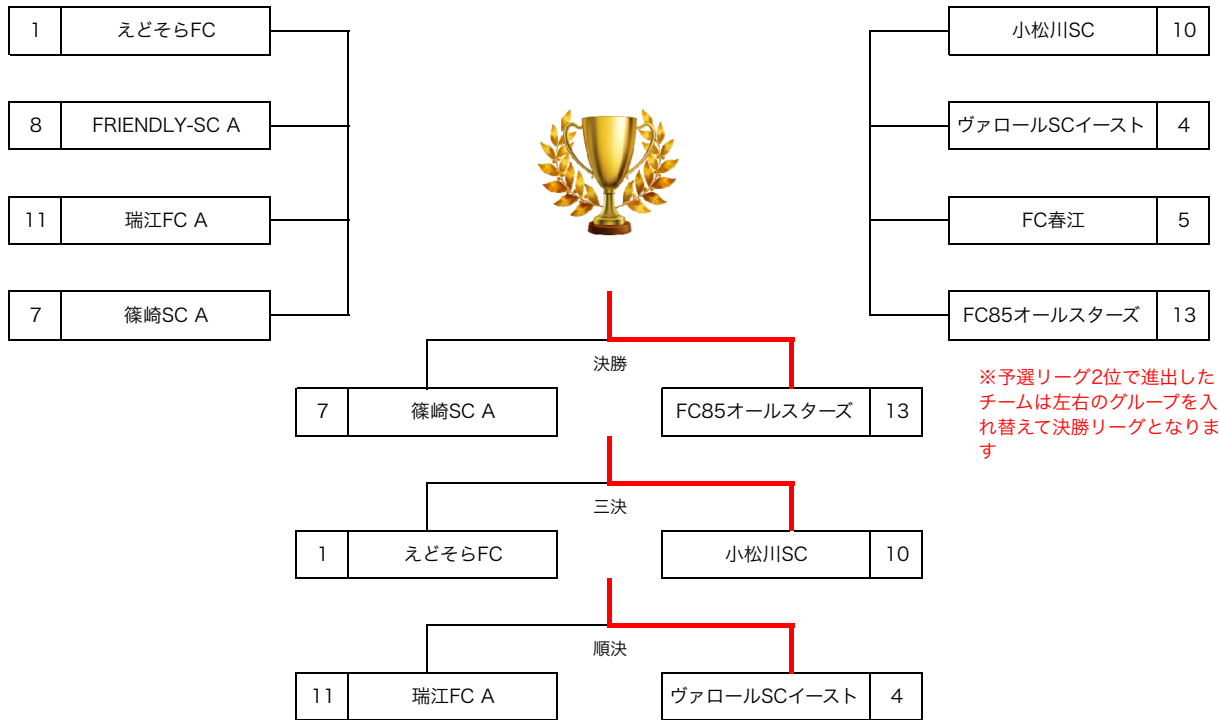

2022年度 秋季区民1年生大会					
競技日程	2022年9月3日(土)、4日(日)、19日(月・祝)、他			競技会場	臨海球技場
競技方式	8人制	競技時間	10分-3分-10分	帯同審判員	チーム帯同1名
決勝R					2022年11月3日 更新

A大会

B大会

新割当審判リスト			
11月3日(木・祝) 9時30分集合			
119 ヴァロールSCイースト	120 平井SC	121 FCバルティレ	122 FRIENDLY-SC
123 南葛西キッカーズ	124 臨海小学校サッカークラブ		