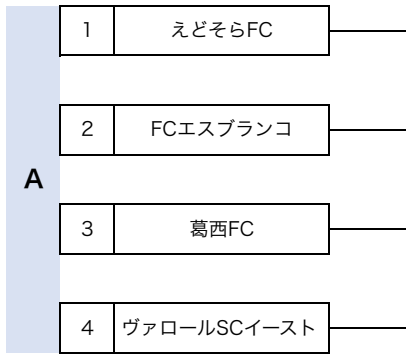

2022年度 秋季区民1年生大会

設営	9時00分	Meeting	10時00分	撤収	最終試合	2022年11月3日 更新	
競技方式	8人制	競技時間	10-3-10	交代	自由な交代制	審判	割当審判
選手CK	15分前本部	用具CK	5分前審判			本部	運営委員会

No.	時間	11月3日 (木・祝) 臨海球技場 E面						審判
		HOME			AWAY			
E1	10:30	瑞江FC A	1	0	前半	1	3	割当審判
				1	後半	2		
					EX1			
					EX2			
			PK					
E2	11:20	えどそらFC	0	0	前半	1	2	割当審判
				0	後半	1		
					EX1			
					EX2			
			PK					
E3	12:10	篠崎SC A	0	0	前半	2	2	割当審判
				0	後半	0		
					EX1			
					EX2			
			PK					

【注意事項】

- ★設営は第1、2試合目のチーム
- ★全試合終了後表彰式を行います

2022年度 秋季区民1年生大会

設営	9時00分	Meeting	10時00分	撤収	最終試合	2022年11月3日 更新	
競技方式	8人制	競技時間	10-3-10	交代	自由な交代制	審判	割当審判
選手CK	15分前本部	用具CK	5分前審判			本部	運営委員会

No.	時間	11月3日 (木・祝) 臨海球技場 F面						審判
		HOME			AWAY			
F1	10:30	臨海小学校SC	1	1 前半	0	3	清新FC	割当審判
				0 後半	3			
				EX1				
				EX2				
			PK					
F2	11:20	FC DIOS	0	0 前半	0	0	中央レッドスターズ	割当審判
				0 後半	0			
			0	0 EX1	0	0		
				0 EX2	0			
			1 PK 2					
F3	12:10	FRIENDLY-SC B	3	1 前半	0	0	ロツソSC	割当審判
				2 後半	0			
				EX1				
				EX2				
			PK					

【注意事項】

- ★設営は第1、2試合目のチーム
- ★全試合終了後表彰式を行います

2022年度 秋季区民1年生大会					
競技日程	2022年9月3日(土)、4日(日)、19日(月・祝)、他			競技会場	臨海球技場
競技方式	8人制	競技時間	10分-3分-10分	帯同審判員	チーム帯同1名
予選R	2022年11月3日 更新				

A大会

B大会

※各グループ上位2チームが決勝Rに進出

2022年度 秋季区民1年生大会