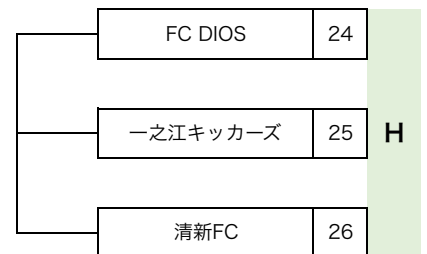

【注意事項】

- ★設営は第1、2試合目のチーム
- ★全試合終了後表彰式を行います

2022年度 秋季区民1年生大会

設営	9時00分	Meeting	10時00分	撤収	最終試合	2022年11月3日 更新	
競技方式	8人制	競技時間	10-3-10	交代	自由な交代制	審判	割当審判
選手CK	15分前本部	用具CK	5分前審判			本部	運営委員会

No.	時間	11月3日 (木・祝) 臨海球技場 F面						審判
		HOME			AWAY			
F1	10:30	臨海小学校SC	1	1 前半	0	3	清新FC	割当審判
				0 後半	3			
				EX1				
				EX2				
			PK					
F2	11:20	FC DIOS	0	0 前半	0	0	中央レッドスターズ	割当審判
				0 後半	0			
			0	0 EX1	0	0		
				0 EX2	0			
			1 PK 2					
F3	12:10	FRIENDLY-SC B	3	1 前半	0	0	ロツソSC	割当審判
				2 後半	0			
				EX1				
				EX2				
			PK					

【注意事項】

- ★設営は第1、2試合目のチーム
- ★全試合終了後表彰式を行います

2022年度 秋季区民1年生大会					
競技日程	2022年9月3日(土)、4日(日)、19日(月・祝)、他			競技会場	臨海球技場
競技方式	8人制	競技時間	10分-3分-10分	帯同審判員	チーム帯同1名
予選R	2022年11月3日 更新				

A大会

B大会

※各グループ上位2チームが決勝Rに進出

2022年度 秋季区民1年生大会

設営	8時00分	Meeting	9時00分	撤収	最終試合	2022年11月3日 更新	
競技方式	8人制	競技時間	10-3-10	交代	自由な交代制	審判	帯同1名
選手CK	15分前本部	用具CK	5分前審判			本部	運営委員会

No.	時間	9月3日 (土) 臨海球技場 E面						審判
		HOME				AWAY		
E1	9:30	えどそらFC	2	1 前半 0	0	FCIスブランコ	FC春江 FCパルティレ	
				1 後半 0				
E2	10:10	FC春江	3	2 前半 0	0	FCパルティレ	えどそらFC FCIスブランコ	
				1 後半 0				
E3	10:50	えどそらFC	1	0 前半 0	0	葛西FC	FC春江 篠崎SC A	
				1 後半 0				
E4	11:30	FC春江	0	0 前半 3	6	篠崎SC A	えどそらFC 葛西FC	
				0 後半 3				
E5	12:10	えどそらFC	1	0 前半 0	0	ヴァーロールSCイースト	FCパルティレ 篠崎SC A	
				1 後半 0				
E6	12:50	FCパルティレ	0	0 前半 2	3	篠崎SC A	えどそらFC ヴァーロールSCイースト	
				0 後半 1				
E7	13:30	瑞江FC A	5	参考 試合	0	ジュニアロックス・Juns	ロッソSC 臨海小学校SC	
E8	14:10	ロッソSC	0	0 前半 1	1	臨海小学校SC	瑞江FC A ジュニアロックス・Juns	
				0 後半 0				
E9	14:50	瑞江FC A	0	0 前半 2	3	FC85オールスターズ	ロッソSC Visfida SC	
				0 後半 1				
E10	15:30	ロッソSC	2	1 前半 0	0	Visfida SC	瑞江FC A FC85オールスターズ	
				1 後半 0				
E11	16:10	ジュニアロックス・Juns	0	参考 試合	5	FC85オールスターズ	臨海小学校SC Visfida SC	
E12	16:50	臨海小学校SC	1	1 前半 0	0	Visfida SC	ジュニアロックス・Juns FC85オールスターズ	
				0 後半 0				