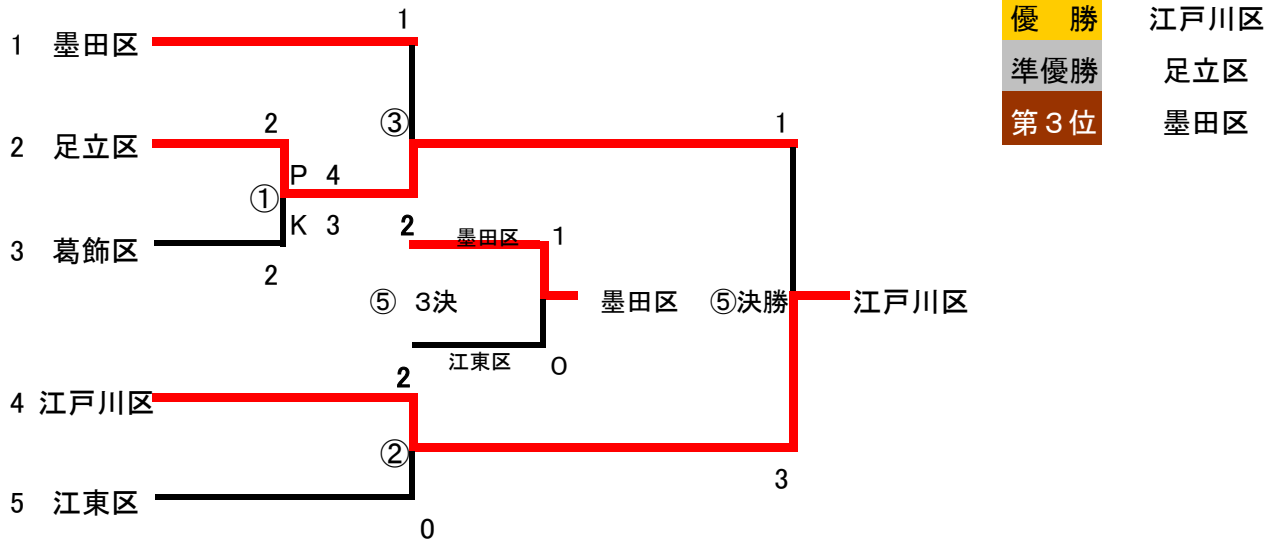

## 【女子の部】

通番	開催日	試合開始	マッチNo.		結果		警告	退場	会場
37	11月15日	9:00	①		足立区	2 — 2 4 PK 3			四つ木緑地
38	11月22日	9:00	②	準決勝	江戸川区	2 — 0 ** PK **			
39		10:00	③	準決勝	墨田区	1 — 2 ** PK **			
40	11月29日	17:00	④	3位決定戦	墨田区	1 — 0 ** PK **			錦糸公園
41		18:10	⑤	決勝	足立区	1 — 3 ** PK **			