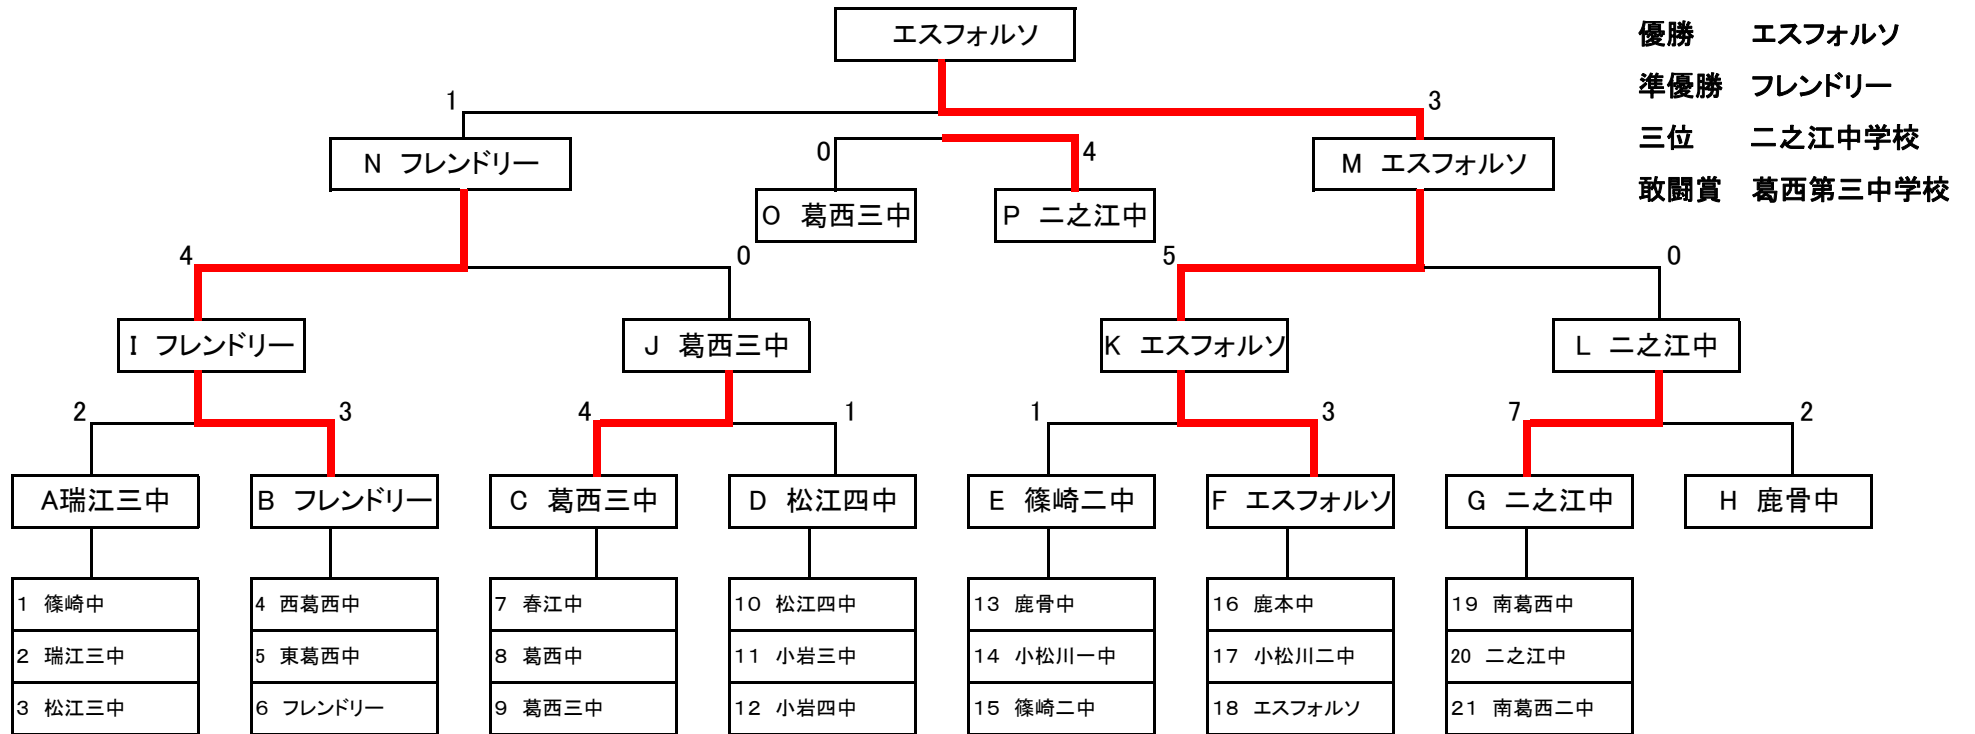

第67回春季区民サッカー大会中等部

●試合時間 25-5-25

●リーグ戦 26日1次リーグ 各リーグ1位 及び 2位チームの成績1位チーム 勝ち上がり(H) 27日 トーナメント

●主審 四審 大人 副審子供可 審判が出来ない場合連盟大平まで連絡ください。

●各コート2試合目チーム8時集合でグラウンド設営よろしくお願いします。

●3番コートはアップスペースとなります。

●27日4番・5番コートは空くので練習試合で使用してください。

26日1次リーグ 篠崎グラウンド

	試合時間	1番コート				2番コート				4番コート				5番コート			
		主審	本部	主審	本部	主審	本部	主審	本部	主審	本部	主審	本部	主審	本部		
①	9:00~10:00	1 篠崎中	0対4	2 瑞江三中	3 6	7 春江中	0対1	8 葛西中	9 12	13 鹿骨中	1対0	14 小松川一中	15 18	19 南葛西中	0対2	20 二之江中	21
②	10:10~11:10	4 西葛西中	3対2	5 東葛西中	6 2	10 松江四中	2対1	11 小岩三中	12 8	16 鹿本中	0対8	17 小松川二中	18 14		対		
③	11:20~12:20	1 篠崎中	2対0	3 松江三中	2 5	7 春江中	1対2	9 葛西三中	8 11	13 鹿骨中	2対2	15 篠崎二中	14 17	19 南葛西中	0対4	21 南葛西二中	20
④	12:30~13:30	4 西葛西中	0対4	6 フレンドリー	5 1	10 松江四中	1対1	12 小岩四中	11 7	16 鹿本中	0対12	18 エスフォルソ	17 13		対		
⑤	13:40~14:40	2 瑞江三中	6対0	3 松江三中	1 4	8 葛西中	0対1	9 葛西三中	7 10	14 小松川一中	0対6	15 篠崎二中	13 16	20 二之江中	1対0	21 南葛西二中	19
⑥	14:50~15:50	5 東葛西中	0対1	6 フレンドリー	4 3	11 小岩三中	2対1	12 小岩四中	10 9	17 小松川二中	0対1	18 エスフォルソ	16 15		対		