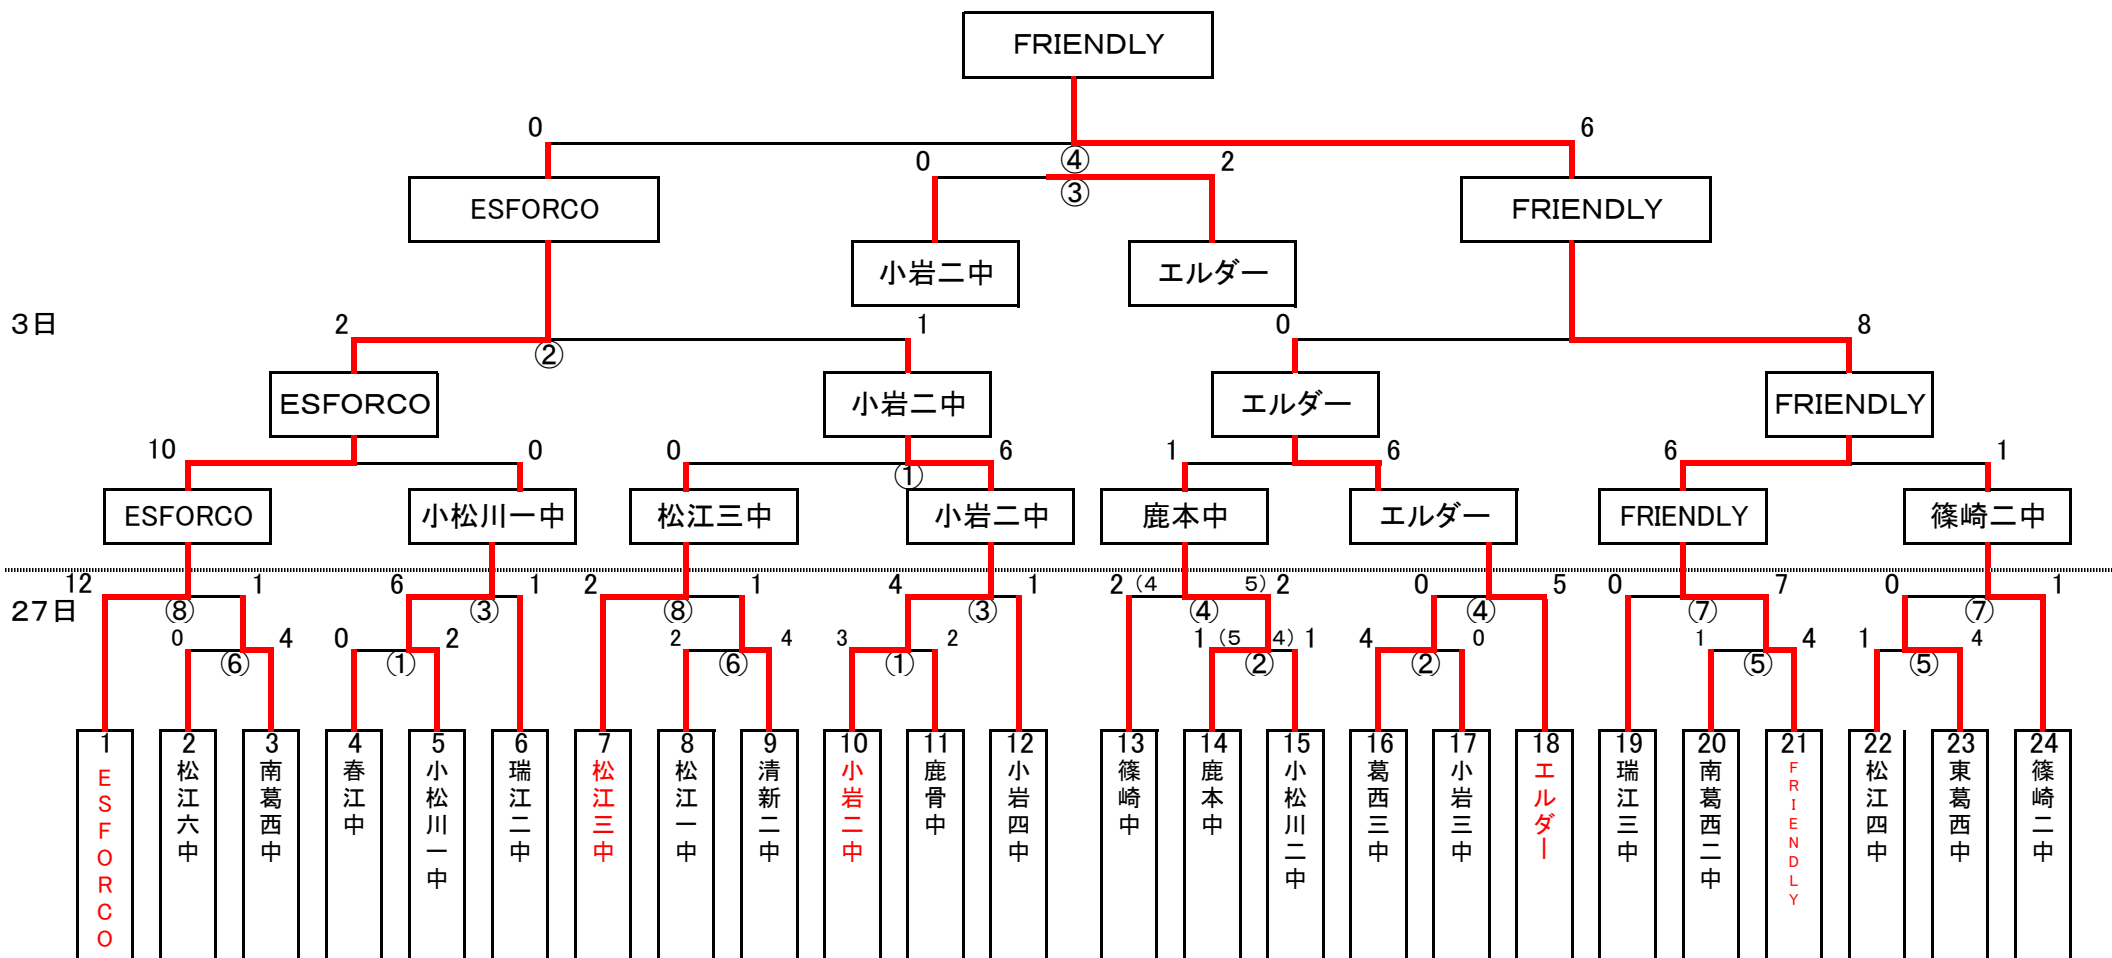

第66回秋季区民サッカー大会中等部

●主審 四審 大人 副審子供可

●27日臨海球技場各コート1試合目チーム8時集合でグラウンド設営よろしくお願いします。

27日

		27日 臨海球技場									
試合時間		E面			審判	F面			審判		
①	9:00~9:55	春江中	0対2	小松川一中	14・15	①	小岩二中	3対2	鹿骨中	16・17	
②	10:05~11:00	鹿本中	1対1 5PK4	小松川二中	4・5	②	葛西三中	4対0	小岩三中	10・11	
③	11:10~12:05	小松川一中	6対1	瑞江二中	E面④	③	小岩二中	4対1	小岩四中	F面④	
④	12:15~13:10	鹿本中	2対2 5PK4	篠崎中	E面③	④	葛西三中	0対5	エルダー	F面③	
⑤	13:20~14:15	南葛西二中	1対4	FRIENDLY	2・3	⑤	松江四中	1対4	東葛西中	8・9	
⑥	14:25~15:20	松江六中	0対4	南葛西中	20・21	⑥	松江一中	2対4	清新二中	22・23	
⑦	15:30~16:25	FRIENDLY	7対0	瑞江三中	E面⑧	⑦	東葛西中	0対1	篠崎二中	F面⑧	
⑧	16:35~17:30	南葛西中	1対12	ESFORCO	E面⑦	⑧	清新二中	1対2	松江三中	F面⑦	

試合時間 25-5-25

3日 臨海球技場

試合時間		E面			審判	F面			審判
①	10:00~10:55	鹿本中	1対6	エルダー	ESFORCO	FRIENDLY	6対1	篠崎二中	小松川一中
②	11:15~12:10	ESFORCO	10対0	小松川一中	E面①		対		
③	12:30~13:25	エルダー	0対8	FRIENDLY	E F① 負け		対		

9日 篠崎2面

試合時間		E面			審判
①	9:00~9:55	松江三中	0対6	小岩二中	ESFORCO
②	11:00~11:55	ESFORCO	2対1	小岩二中	FRIENDLY
③	13:00~13:55	ESFORCO	0対6	FRIENDLY	エルダー
④	14:10~15:05	小岩二中	0対2	エルダー	③