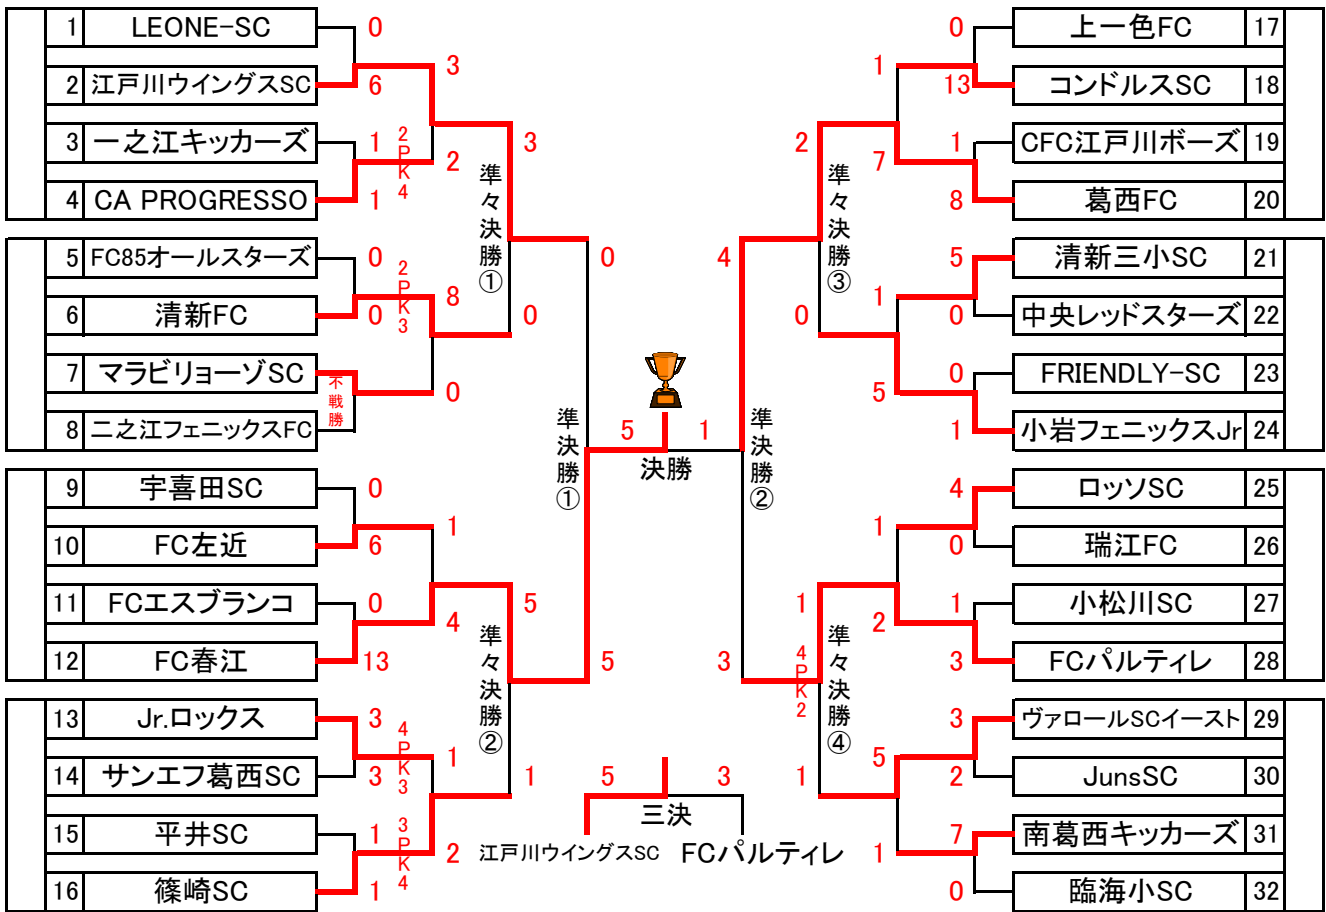

【第66回 春季区民4年生大会】

予定:6月2日、8日、9日、16日、予備日22日、23日、29日

会場:篠崎グラウンド

大会組合せ

ゲーム:8人制 20分-5分-20分

6月23日(予29日)

優勝: FC春江

準優勝: 葛西FC

第三位: 江戸川ウイングスSC

敢闘賞: FCパルティレ

第66回春季区民4年生大会決勝イ面(6月23日)記録表

集合時間 8:00 ★1、2試合目のチーム

試合開始時間 9:30

月日: 2013/6/23

インターバル 15分

会場: 篠崎グラウンド イ面

フィールド準備	8:00 全
ミーティング	9:00 全
メンバーチェック	最初の試合の15分前まで
メンバー表	四審、対戦相手に提出
審判	4人制 帯同2名 割当審判 B班
撤収	④のチーム

第66回春季区民4年生大会決勝口面(6月23日)記録表

集合時間 8:00 ★1、2試合目のチーム

試合開始時間 9:30

月日: 2013/6/23

インターバル 15分

会場: 篠崎グラウンド 口面

試合時間 20 - 5 - 20分