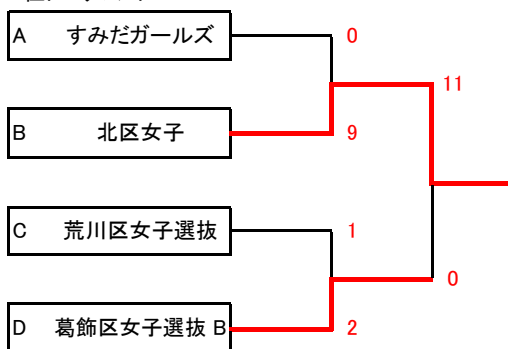

Group C		荒川区女子選抜	江戸川レディース	台東区トレセン	勝点	得失差	得点	失点	順位
C1	荒川区女子選抜	⚽	0 × 3	7 ○ 0	3	4	7	3	2
C2	江戸川レディース	3 ○ 0	⚽	11 ○ 0	6	14	14	0	1
C3	台東区トレセン	0 × 7	0 × 3	⚽	0	-10	0	10	3

Group D		葛飾区女子選抜 B	FC足立	板橋トレセンレディースグリーン	勝点	得失差	得点	失点	順位
D1	葛飾区女子選抜 B	⚽	0 × 5	4 ○ 1	3	-2	4	6	2
D2	FC足立	5 ○ 0	⚽	4 ○ 0	6	9	9	0	1
D3	板橋トレセンレディースグリーン	1 × 4	0 × 4	⚽	0	-7	1	8	3

第15回荒川クリエーション少年少女サッカー大会 少女大会 決勝トーナメント組合せ表

12月5日(土)葛飾区木根川橋球場

試合時間		対 戦				主審・4審		副 審					
第1試合	9:00	A	なでしこ江東	0	—	16	B	戸木南ボンバーズFC	C	台東区トレセン	D	板橋トレセンレディースグリーン	
第2試合	9:55	C	台東区トレセン	0	—	1	D	板橋トレセンレディースグリーン	A	なでしこ江東	B	戸木南ボンバーズFC	
第3試合	10:50	A	すみだガールズ	0	—	9	B	北区女子	C	荒川区女子選抜	D	葛飾区女子選抜 B	
第4試合	11:45	C	荒川区女子選抜	1	—	2	D	葛飾区女子選抜 B	A	すみだガールズ	B	北区女子	
第5試合	12:40	戸木南ボンバーズFC		15	—	0	板橋トレセンレディースグリーン		6	北区女子		6	葛飾区女子選抜 B
第6試合	13:35	北区女子		11	—	0	葛飾区女子選抜 B		5	戸木南ボンバーズFC		5	板橋トレセンレディースグリーン

1位トーナメント

2位トーナメント

3位トーナメント