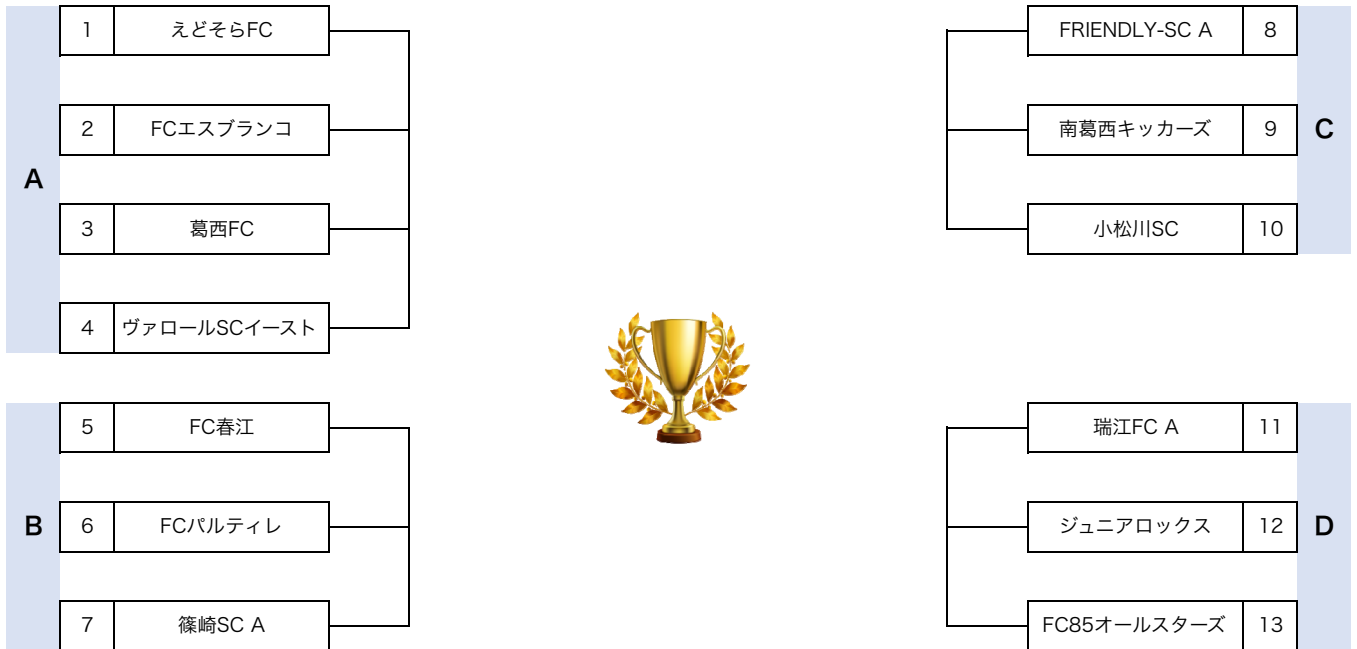

2022年度 秋季区民1年生大会

競技日程	2022年9月3日(土)、4日(日)、19日(月・祝)	競技会場	臨海球技場
競技方式	8人制	競技時間	10分-5分-10分
		帯同審判員	チーム帯同1名
予選R	2022年7月29日 更新		

A大会

B大会

※各グループ上位2チームが決勝Rに進出

2022年度 秋季区民1年生大会

設営	8時00分	Meeting	9時00分	撤収	最終試合	2022年7月29日 更新	
競技方式	8人制	競技時間	10-5-10	交代	自由な交代制	審判	帯同1名
選手CK	15分前本部	用具CK	5分前審判			本部	

No.	時間	9月3日（土） 臨海球技場 E面						審判
		HOME			AWAY			
E1	9:30	えどそらFC		前半		FCエスブランコ	FC春江 FCパルティレ	
				後半				
E2	10:10	FC春江		前半		FCパルティレ	えどそらFC FCエスブランコ	
				後半				
E3	10:50	えどそらFC		前半		葛西FC	FC春江 篠崎SC A	
				後半				
E4	11:30	FC春江		前半		篠崎SC A	えどそらFC 葛西FC	
				後半				
E5	12:10	えどそらFC		前半		ヴァーロールSCイースト	FCパルティレ 篠崎SC A	
				後半				
E6	12:50	FCパルティレ		前半		篠崎SC A	えどそらFC ヴァーロールSCイースト	
				後半				
E7	13:30	瑞江FC A		前半		ジュニアロックス	ロッソSC 臨海小学校SC	
				後半				
E8	14:10	ロッソSC		前半		臨海小学校SC	瑞江FC A ジュニアロックス	
				後半				
E9	14:50	瑞江FC A		前半		FC85オールスターズ	ロッソSC Visfida SC	
				後半				
E10	15:30	ロッソSC		前半		Visfida SC	瑞江FC A FC85オールスターズ	
				後半				
E11	16:10	ジュニアロックス		前半		FC85オールスターズ	臨海小学校SC Visfida SC	
				後半				
E12	16:50	臨海小学校SC		前半		Visfida SC	ジュニアロックス FC85オールスターズ	
				後半				