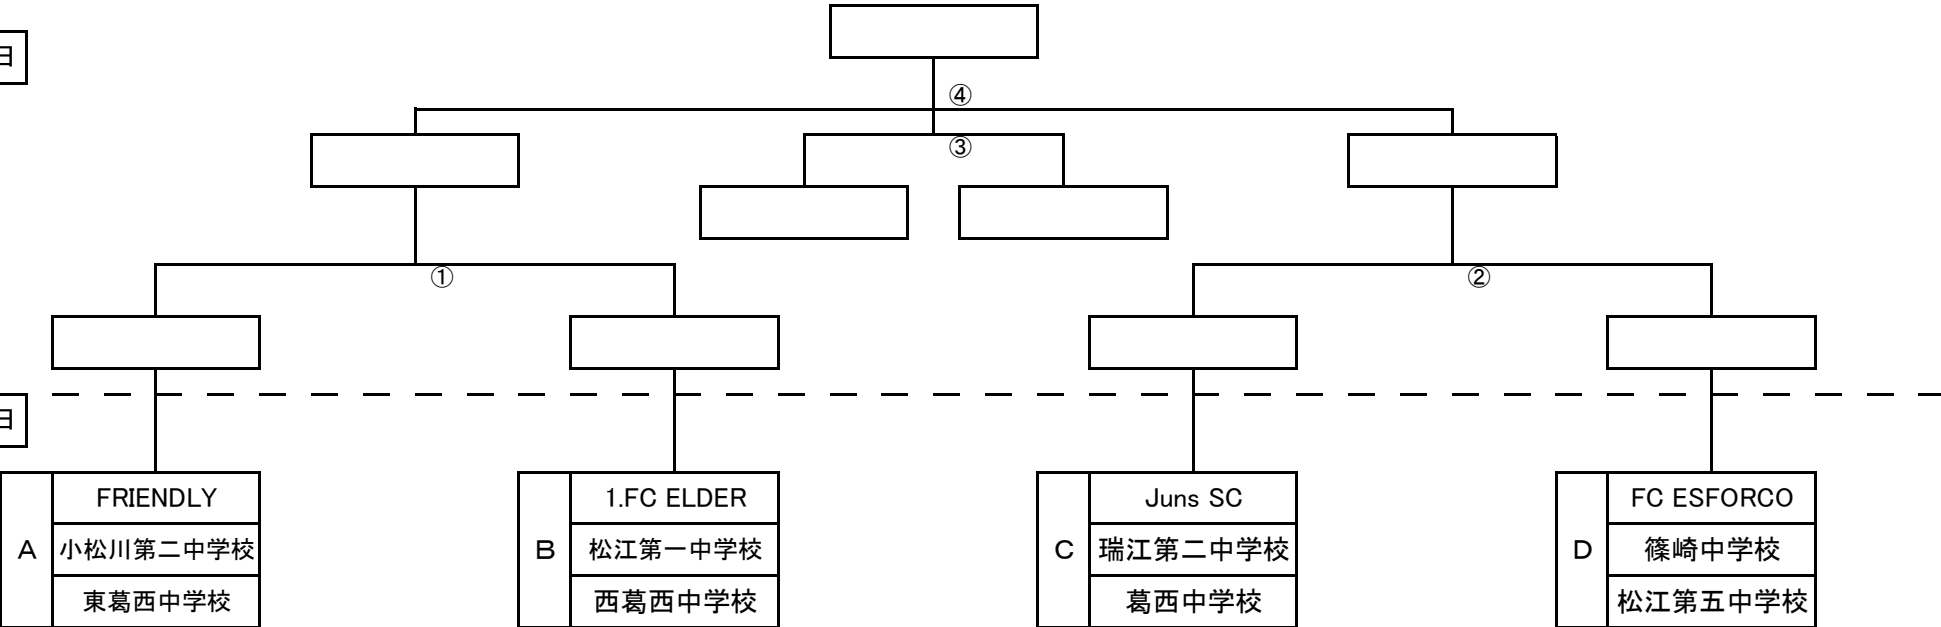

第72回秋季区民サッカー大会中等部

10月27日

10月20日

● 試合時間 初日25-5-25 2日目 30-10-30

● トーナメント 10月20日(日)・27日(日)

※20日雨天中止の場合は27日に予選を行い、ベスト4以降は日程調整したいと思います。