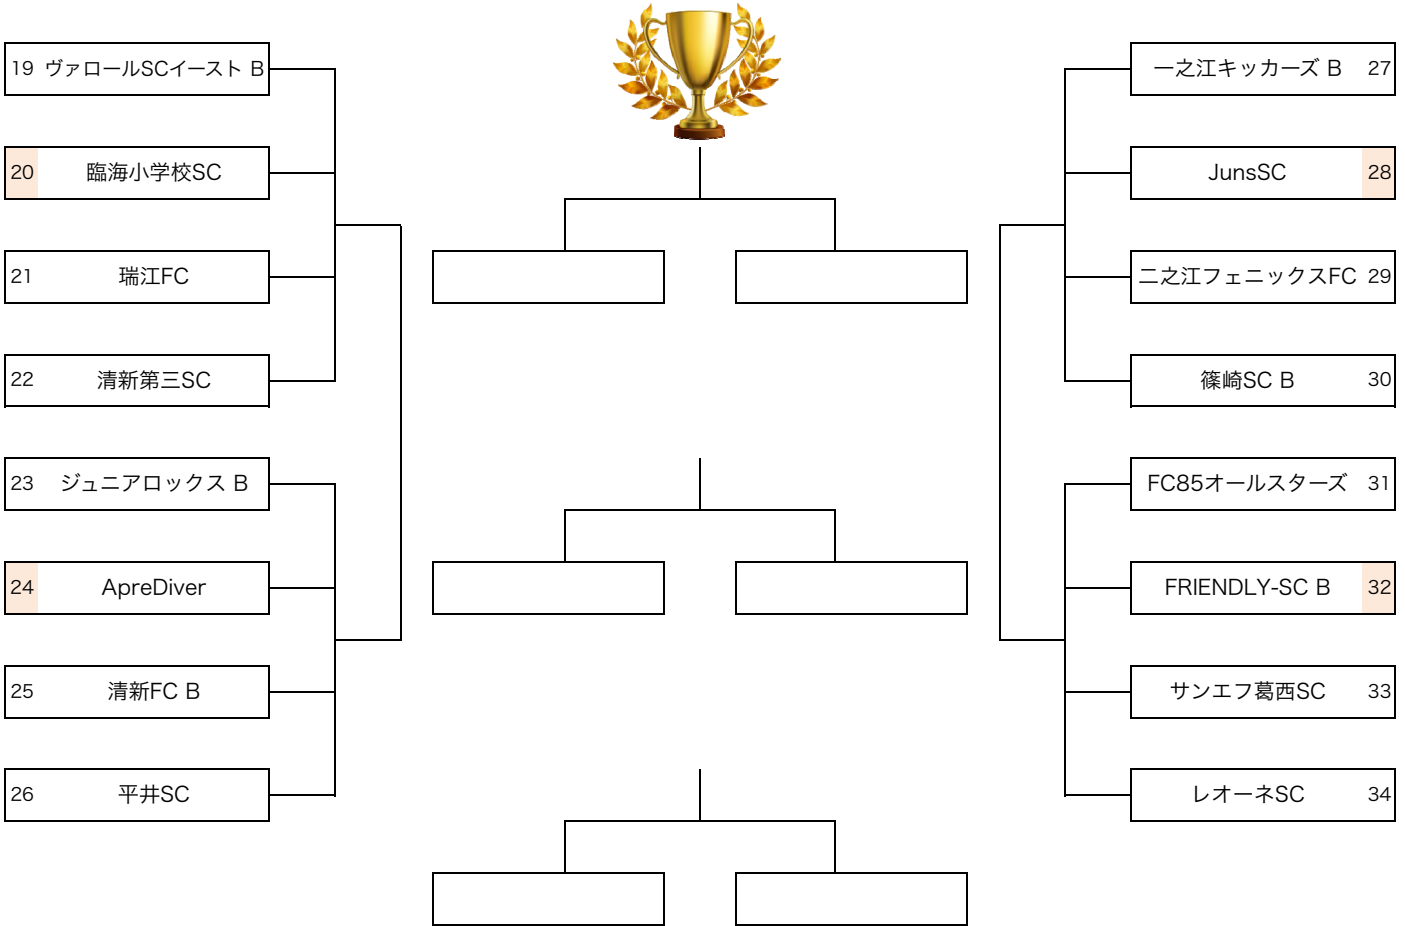

第72回春季区民2年生大会

競技日程	2019年4月6日（土） 7日（日） 予備日21日（日）			競技会場	臨海球技場
競技方式	8人制	競技時間	10分-3分-10分	帯同審判員	予選R1名 決勝R1名 割当D班
B大会予選				2019年3月11日 更新	

- ・ 撤収は全チームで行う
- ・ 各組1位と2位同士の上位のみ決勝トーナメント進出（2位同士の比較は左側、右側それぞれ2チームの上位）
- ・ 決勝Rに参加する2位チームは左右で対戦の入れ替えを行う