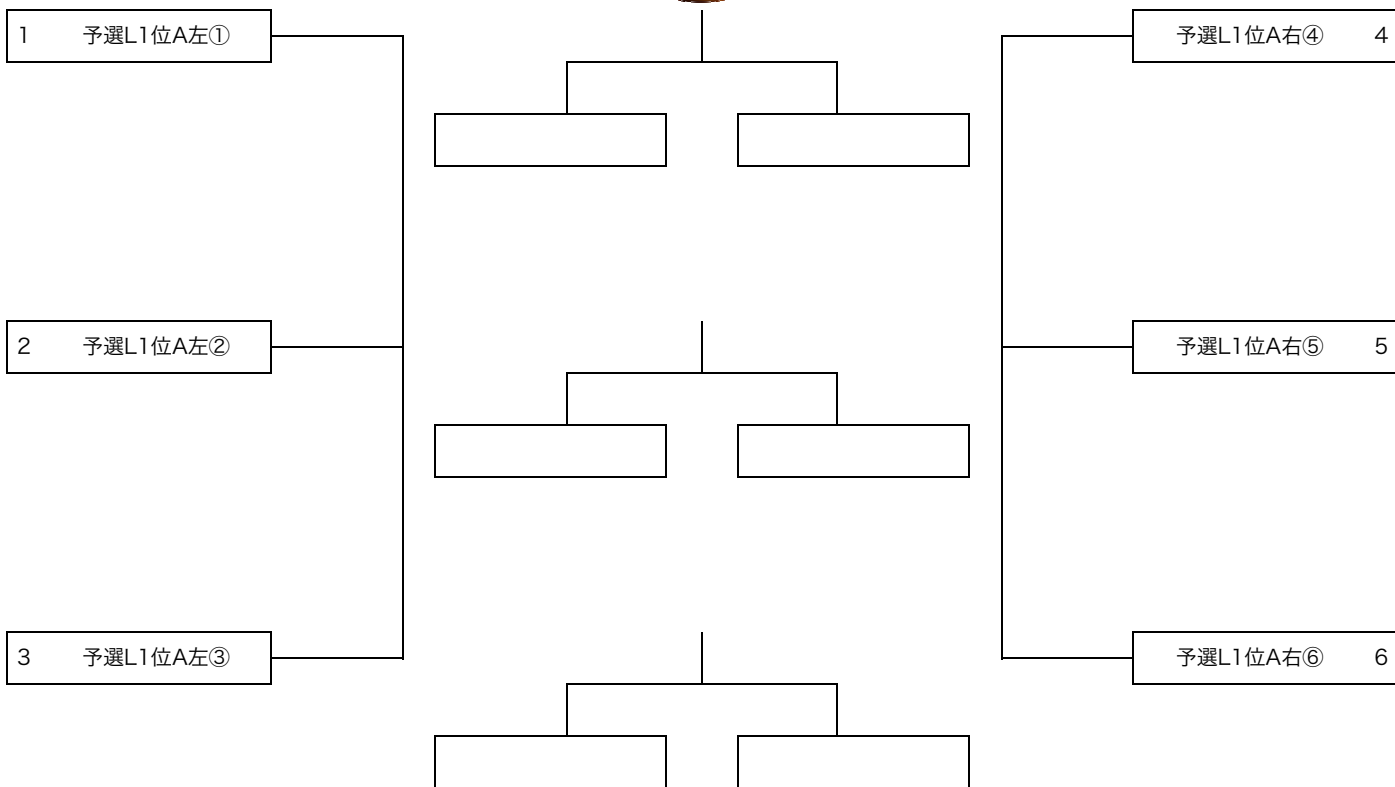

第72回春季区民2年生大会					
競技日程	2019年4月6日(土) 7日(日) 予備日21日(日)			競技会場	臨海球技場
競技方式	8人制	競技時間	10分-3分-10分	帯同審判員	予選R1名 決勝R1名 割当D班
A大会決勝R				2019年3月11日 更新	

- ・設営は第1、第2試合のチーム集合
- ・各組1位のみ決勝トーナメント進出