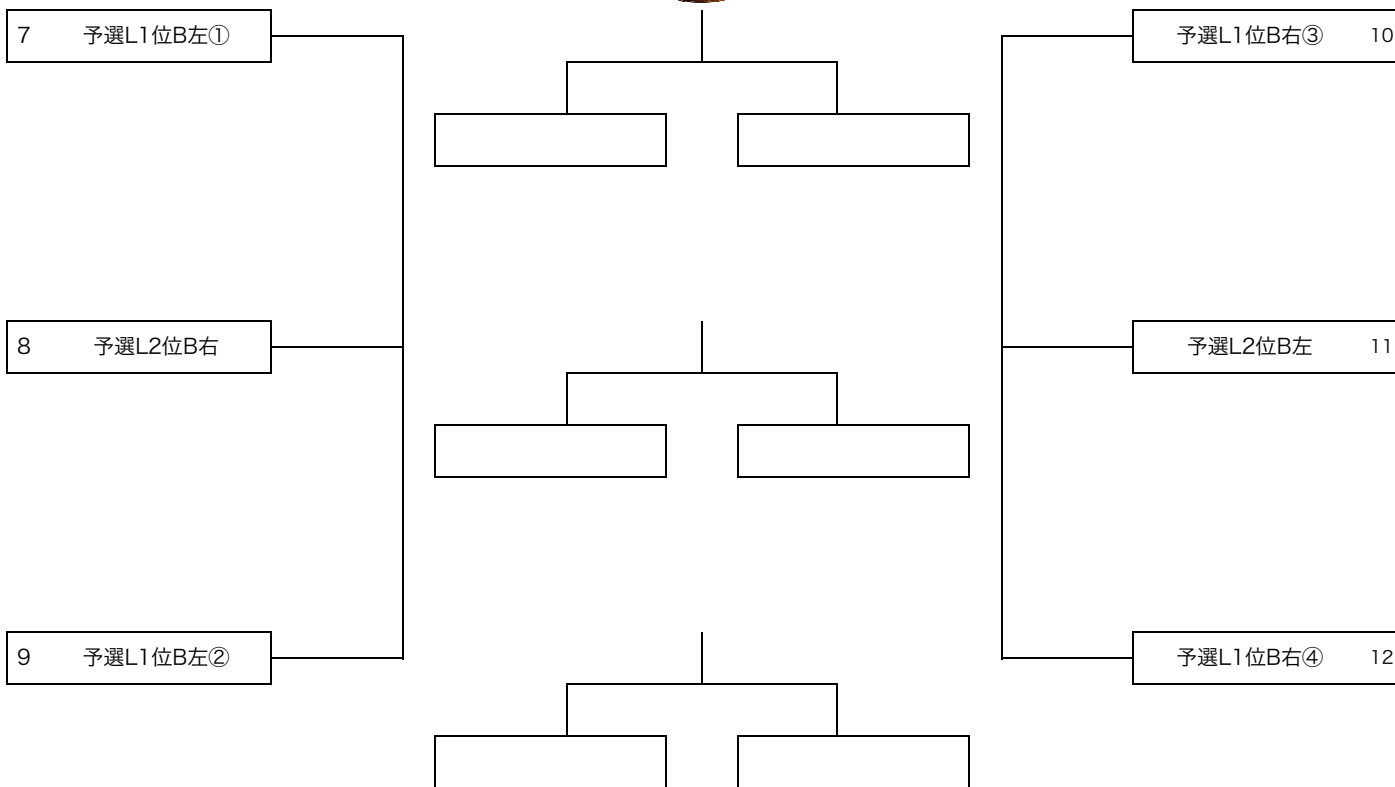

第72回春季区民2年生大会					
競技日程	2019年4月6日(土) 7日(日) 予備日21日(日)			競技会場	臨海球技場
競技方式	8人制	競技時間	10分-3分-10分	帯同審判員	予選R1名 決勝R1名 割当D班
B大会決勝R				2019年3月11日 更新	

- ・設営は第1、第2試合のチーム集合
- ・各組1位のみ決勝トーナメント進出