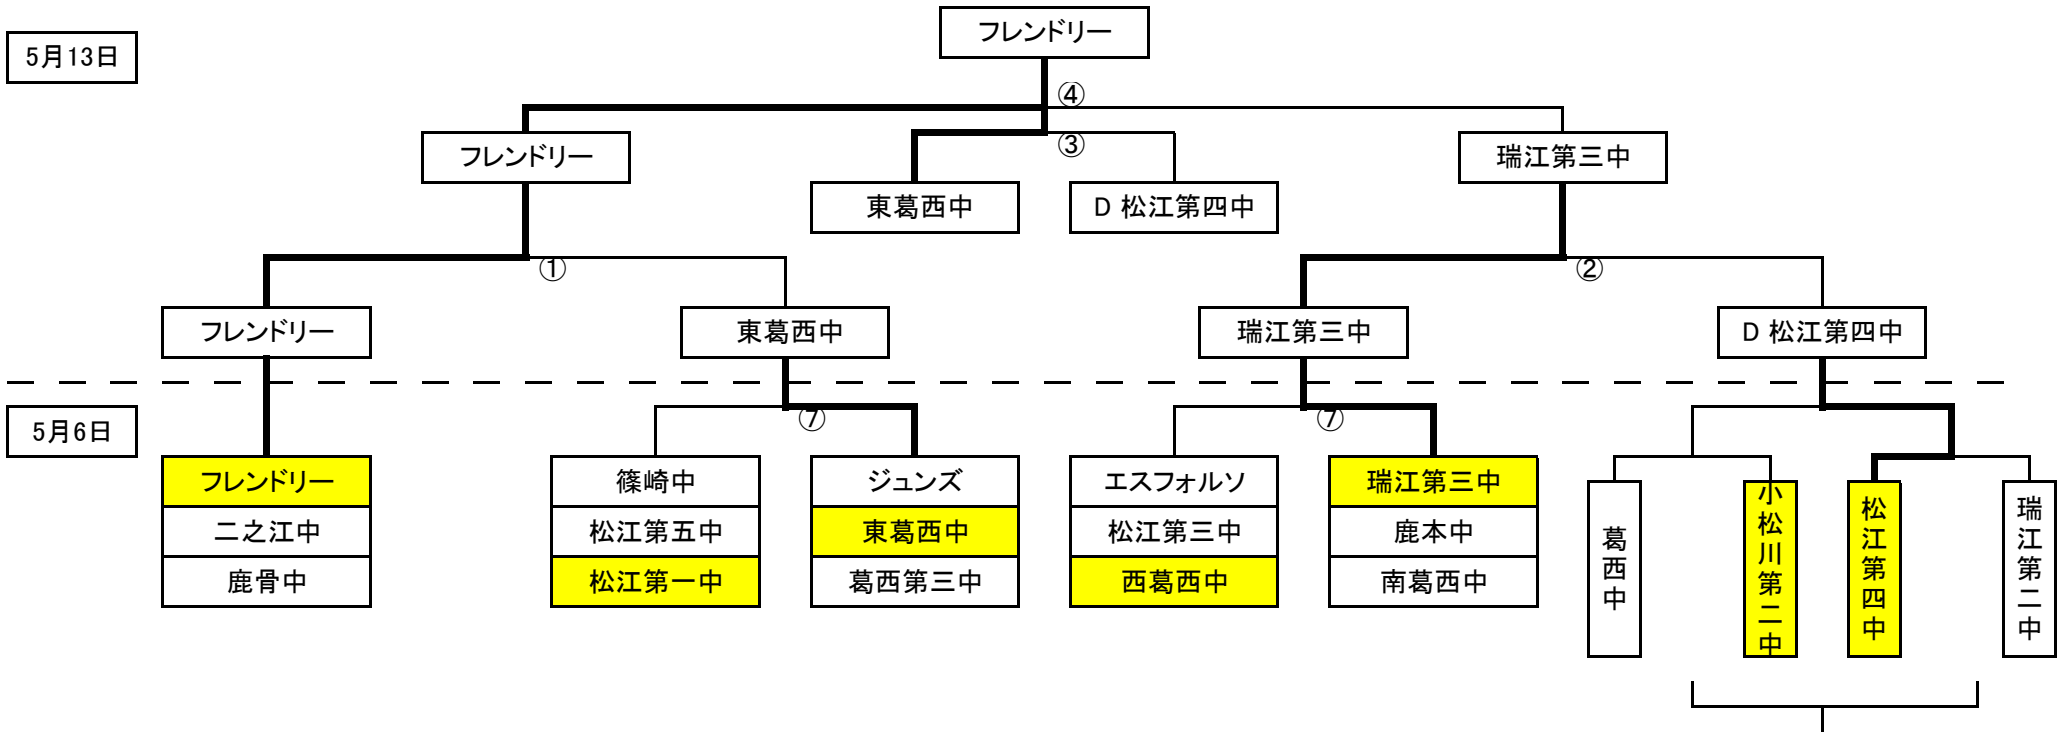

第71回春季区民サッカー大会中等部

●試合時間 初日25-5-25 2日目 30-10-30

●リーグ戦 5月6日(日) 各リーグ1位勝ち上がり トーナメント 5月13日(日) 予備日 5月20日(日) 27日(日)

6日雨天時、篠崎パートを13日に延期して行います。トーナメントは20日篠崎グラウンドで13日のスケジュールのまま行います。

5月6日 篠崎グランド8時～18時						
①	試合時間	3番コート			主審	副審
		フレンドリー	対	0		
①	9:00～9:55	フレンドリー	1 対 0	二之江中	小松川第二中	
②	10:05～11:00	葛西中	1 対 2	小松川第二中	フレンドリー	
③	11:10～12:05	フレンドリー	2 対 0	鹿骨中	葛西中	
④	12:15～13:10	松江第四中	5 対 1	瑞江第二中	鹿骨中	
⑤	13:20～14:15	二之江中	0 対 4	鹿骨中	瑞江第二中	
⑥	14:25～15:30	葛西中	1 対 2	瑞江第二中	二之江中	
⑦	15:40～16:35	小松川第二中	1 対 2	松江第四中	フレンドリー	

グランド設営は8時から、各コート第一試合チーム 最終試合チーム片付け
※初日は25-5-25で行います。

5月6日 臨海球技場8時～18時													
①	試合時間	Eコート			主審	副審	①	試合時間	Eコート			主審	副審
		篠崎中	対	0					松江第五中	ジュンズ	①		
①	9:00～9:55	篠崎中	1 対 0	松江第五中	ジュンズ	①	9:00～9:55	エスフォルソ	5 対 0	松江第三中	瑞江第三中		
②	10:05～11:00	ジュンズ	0 対 0	東葛西中	篠崎中	②	10:05～11:00	瑞江第三中	3 対 1	鹿本中	エスフォルソ		
③	11:10～12:05	篠崎中	0 対 3	松江第一中	東葛西中	③	11:10～12:05	エスフォルソ	0 対 2	西葛西中	鹿本中		
④	12:15～13:10	ジュンズ	1 対 2	葛西第三中	松江第五中	④	12:15～13:10	瑞江第三中	3 対 1	南葛西中	松江第三中		
⑤	13:20～14:15	松江第五中	1 対 2	松江第一中	葛西第三中	⑤	13:20～14:15	松江第三中	2 対 4	西葛西中	南葛西中		
⑥	14:25～15:30	東葛西中	3 対 0	葛西第三中	松江第一中	⑥	14:25～15:30	鹿本中	1 対 3	南葛西中	西葛西中		
⑦	16:40～17:35	松江第一中	2 対 4	東葛西中	C3位	⑦	16:40～17:35	西葛西中	0 対 0 2 PK 4	瑞江第三中	E3位		

グランド設営は8時から、各コート連盟チーム 最終試合チーム片付け
※初日は25-5-25で行います。

5月13日 篠崎グランド

	試合時間	1番コート				審判		2番コート				審判						
		フレンドリー	対	対	0	東葛西中	瑞江第三中	松江第四中	アップコート									
①	9:00~10:10	フレンドリー	2	対	0	東葛西中	瑞江第三中	松江第四中										
②	10:20~11:30	瑞江第三中	4	対	2	松江第四中	フレンドリー	東葛西中										
③	12:00~13:10	東葛西中	5	対	3	松江第四中	連盟	連盟										
④	13:20~14:30	フレンドリー	2	対	0	瑞江第三中	連盟	連盟										

**グランド設営は8時から、各コート連盟チーム 最終試合チーム片付け
※30-10-30で行います。**

グループA	フレンドリー	二之江中	鹿骨中	勝	負	分	勝点	得点	失点	得失	順位
フレンドリー		○ 1-0	○ 2-0	2	0	0	6	3	0	3	1
二之江中	● 0-1		● 0-4	0	2	0	0	0	5	#	3
鹿骨中	● 0-2	○ 4-0		1	1	0	3	4	2	2	2

グループB	篠崎中	松江第五中	松江第一中	勝	負	分	勝点	得点	失点	得失	順位
篠崎中		○ 1-0	● 0-3	1	1	0	3	1	3	2	2
松江第五中	● 0-1		● 1-2	0	2	0	0	1	3	#	3
松江第一中	○ 3-0	○ 2-1		2	0	0	6	5	1	4	1