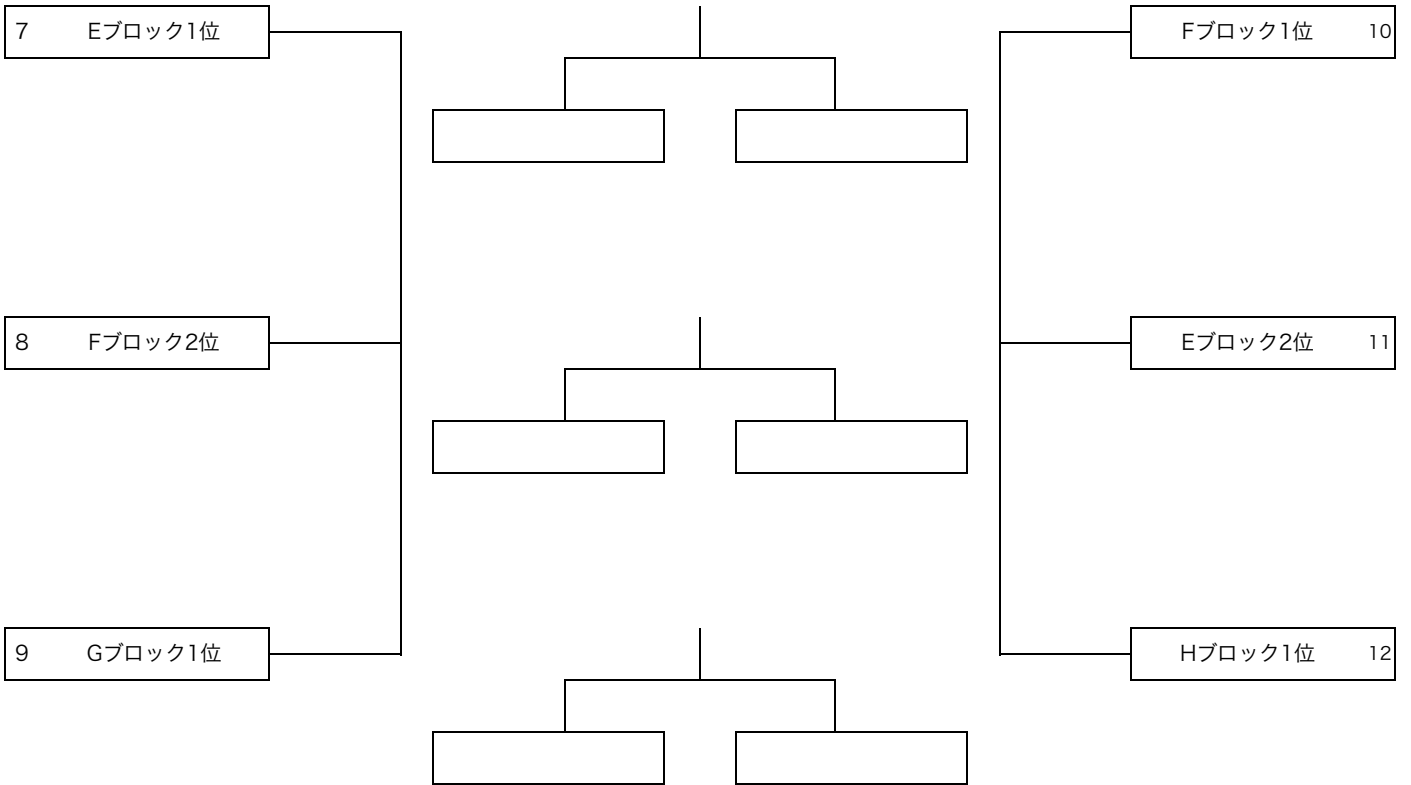

第71回秋季区民1年生大会

競技日程	2018年9月8日（土）9日（日）			競技会場	臨海球技場
競技方式	8人制	競技時間	10分-3分-10分	帯同審判員	予選R1名 決勝R1名 割当C班
B大会決勝R					2018年6月25日 更新