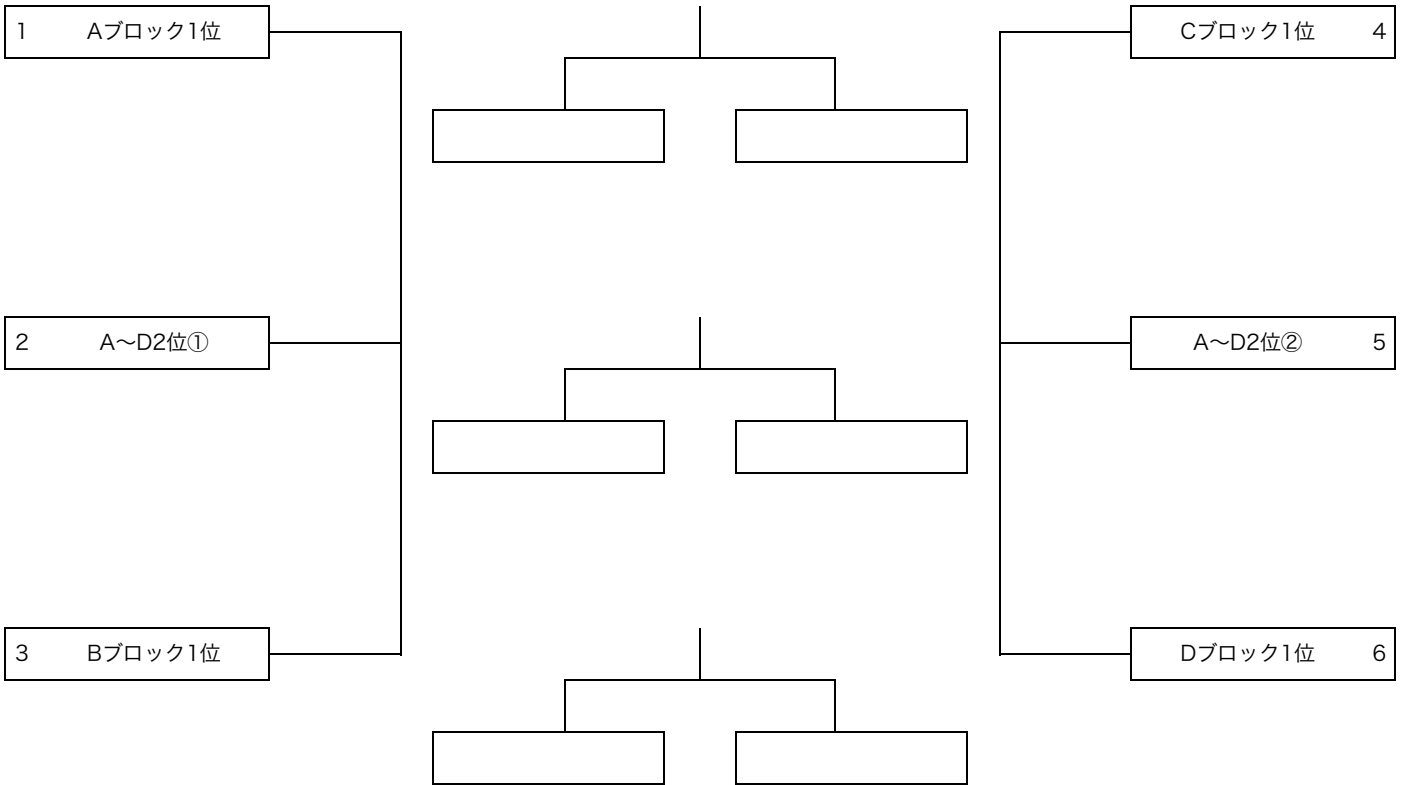

第71回秋季区民1年生大会

競技日程	2018年9月8日（土）9日（日）			競技会場	臨海球技場
競技方式	8人制	競技時間	10分-3分-10分	帯同審判員	予選R1名 決勝R1名 割当C班
A大会決勝R					2018年6月25日 更新