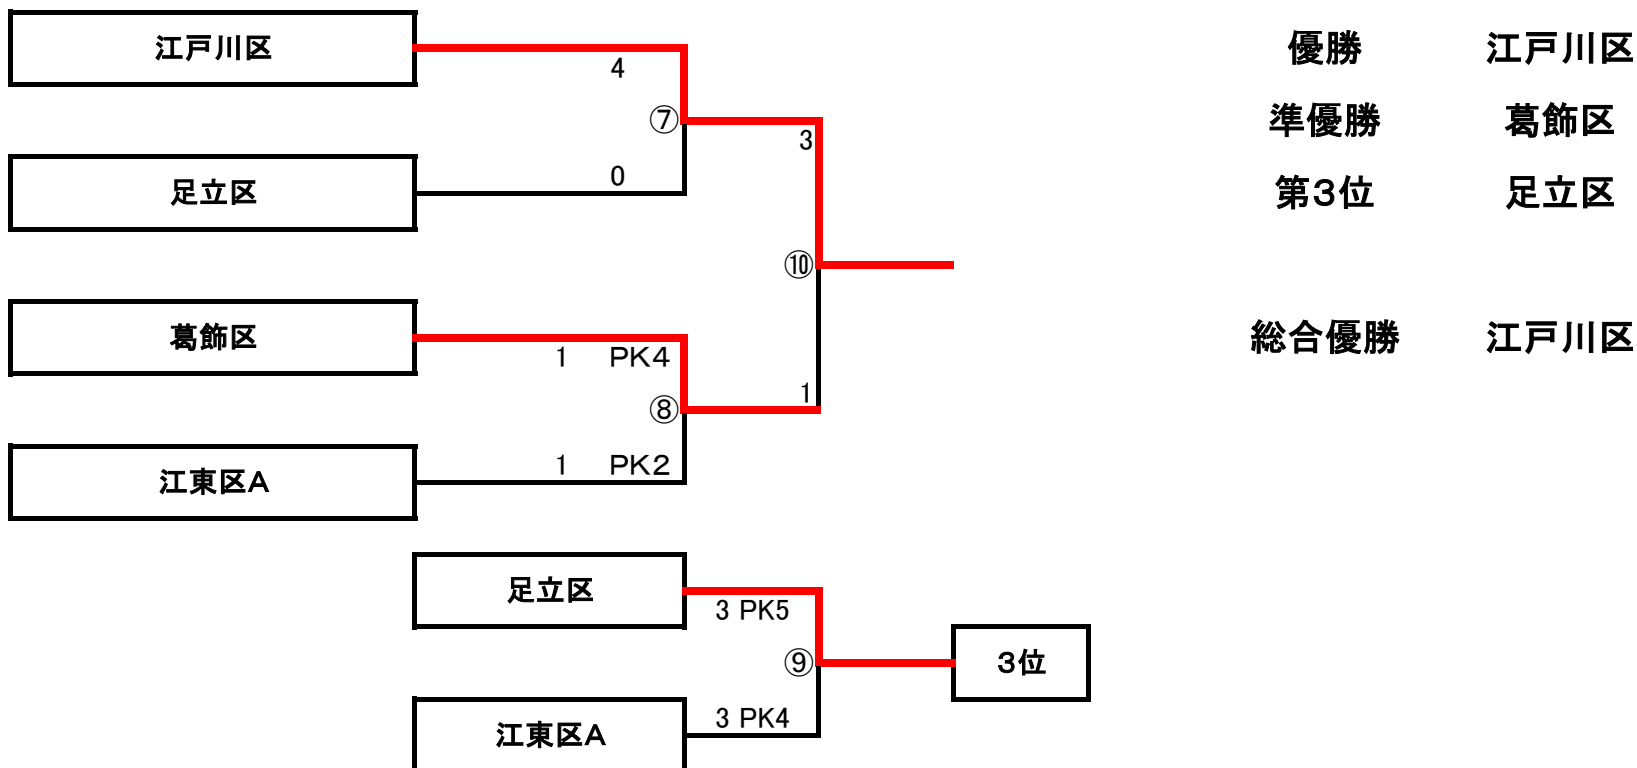

少年の部(決勝トーナメント)

夢の島競技場

少年決勝トーナメント

11月	カテゴリー	試合時間		(ホーム) 対戦 (アウェー)				主審: 四審	副審	MC
12日 夢の島	少年⑦	10:00	~	10:45	江戸川区	VS	足立区	委員会 派遣審判	グランド運営 本部	
					4	2 2	前半 後半			0 0
12日 夢の島	少年⑧	11:15	~	12:00	葛飾区	VS	江東区A	委員会 派遣審判	グランド運営 本部	
					1	0 1 4	前半 後半 PK			1 0 2
19日 夢の島	少年⑨	9:45	~	10:30	足立区	VS	江東区A	委員会 派遣審判	グランド運営 本部	
					3	1 2 5	前半 後半 PK			3 0 4
19日 夢の島	少年⑩	12:55	~	13:40	江戸川区	VS	葛飾区	委員会 派遣審判	グランド運営 本部	
					3	1 2	前半 後半			0 1

少年の部(予選リーグ)

新砂運動場第一グラウンド

少年予選リーグ

リーグA		江東区A	墨田区	江戸川区	勝	負	分	勝点	得点	失点	得失	順位
江東区A			○ 3-0	● 3-4	1	1	0	3	6	4	2	2
墨田区	● 0-3			● 0-5	0	2	0	0	0	8	-8	3
江戸川区	○ 4-3	○ 5-0			2	0	0	6	9	3	6	1

リーグB		江東区B	足立区	葛飾区	勝	負	分	勝点	得点	失点	得失	順位
江東区B			△ 1-1	● 0-2	0	1	1	1	1	3	-2	3
足立区	△ 1-1			● 0-2	0	1	1	1	1	3	-2	2
葛飾区	○ 2-0	○ 2-0			2	0	0	6	4	0	4	1