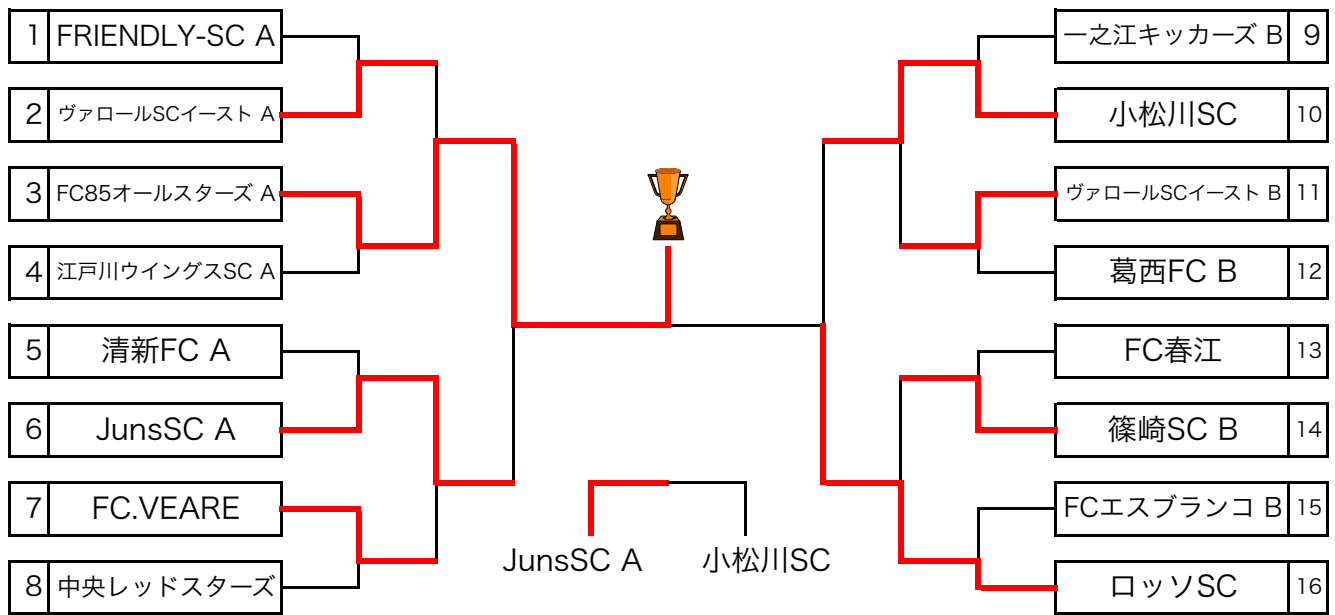

【第70回春季区民4年生大会】

平成29年6月10日、11日、18日、7月9日

会場：篠崎G、臨海球技場

ゲーム：8人制 20分-5分-20分

★決勝トーナメント

★予選グループリーグ

A	1	えどそらFC
	2	FRIENDLY-SC A
	3	葛西FC A
	4	清新FC A

F	1	上一色FC
	2	AprDiver
	3	江戸川ウイングスSC A
	4	中央レッドスターズ

G	1	平井SC
	2	FC春江
	3	一之江キッカーズ B
	4	清新FC B

B	1	ヴァロールSCイースト A
	2	FCエスブランコ A
	3	FCパーティレ

●各グループの2は本部
●グループリーグ1位通過は無条件で決勝トーナメント
●A、F、G、Lグループは2位も無条件で決勝トーナメント
※4チームリーグは15分ハーフで予選を行う

二之江フェニックス棄権により、KグループはH&Aの2試合行う
二之江フェニックスは6/11に審判割当