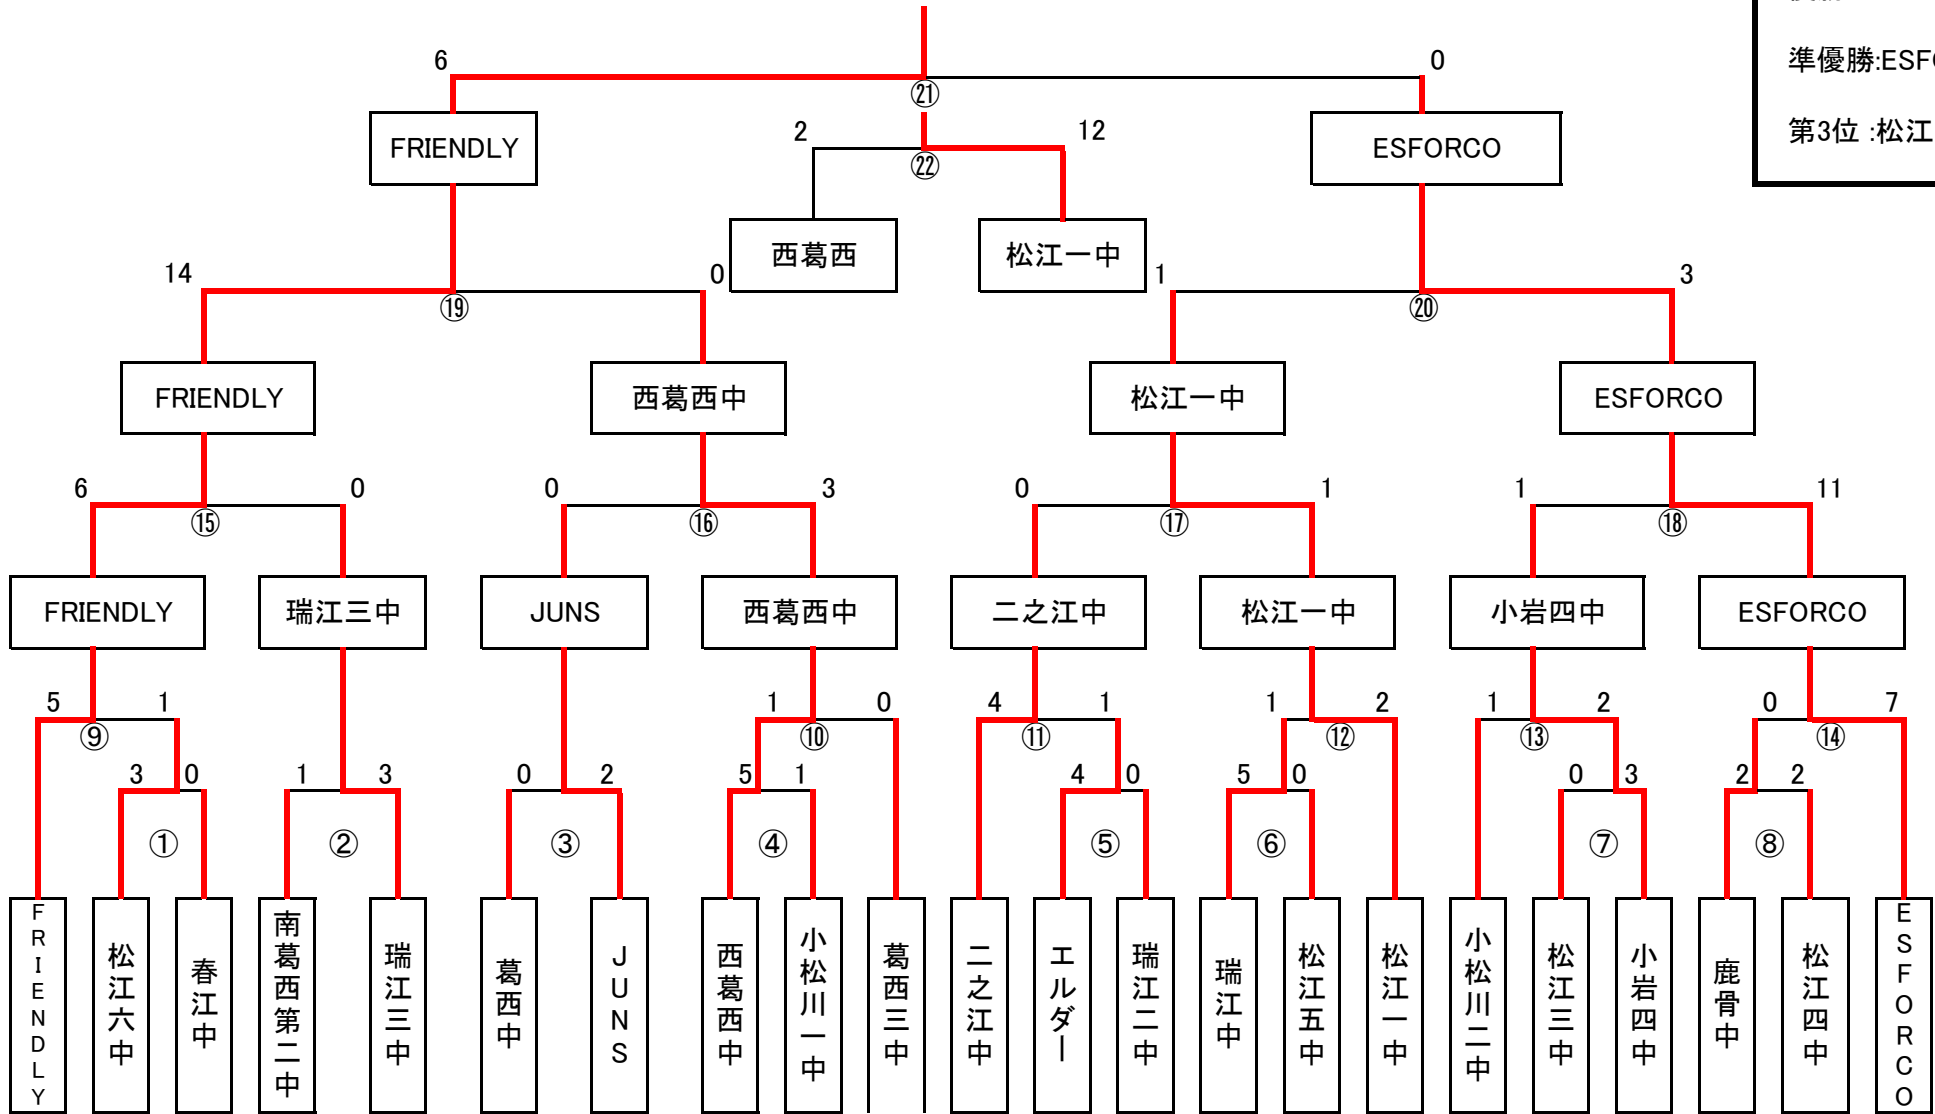

第69回秋季区民サッカー大会中等部

優勝 :FRIENDLY
 準優勝:ESFORCO
 第3位 :松江一中

10月16日(日) 第69回秋季区民大会 篠崎グランド ※試合時間【25分-5分-25分】																								
No.	試合時間	1面				審判	No.	2面				審判	No.	3面				審判	5面				審判	
		主審	副審	4審	第4の審判			主審	副審	4審	第4の審判			主審	副審	4審	第4の審判		主審	副審	4審	第4の審判		
1	9:00~9:55	①	松江六中	3	0	春江中	④	②	南葛西第二中	1	3	瑞江三中	⑤	③	葛西中	0	2	JUNS	⑥					
2	10:15~11:10	④	西葛西中	5	1	小松川一中	①	⑤	エルダー	4	0	瑞江二中	⑦	⑥	瑞江中	5	0	松江五中	⑧					
3	11:30~12:25	⑨	FRIENDLY	5	0	松江六中	⑩	⑦	松江三中	0	3	小岩四中	②	⑧	鹿骨中	2	5PK3	2	松江四中	③				
4試合目以降の時間にご注意ください。1面 12:45~ 2-3面 12:35~																								
4	12:35~13:30	⑩	西葛西中	0	1	西葛西中	⑨	⑪	二之江中	4	1	エルダー	⑬	⑫	松江一中	2	1	瑞江中	⑭					
5	13:50~14:45						⑬	⑬	小松川二中	1	2	小岩四中	⑪	⑭	ESFORCO	7	0	鹿骨中	⑫					
6	各コート(1~3面・5面は13:55~使用可)試合終了後、練習試合で ご使用ください。希望チームは受付時に、申出てください。																							

10月16日(日)のグランド設営は8時から、各コートの連盟チームが行ってください。

10月23日 臨海球技場 ※試合時間は【30分-10分-30分】														
No.	試合時間	E面				審判		No.	F面				審判	
		主審	副審	4審	第4の審判	主審	4審		主審	4審				
1	9:00~10:10	⑮	FRIENDLY	6	0	瑞江三中	⑮	⑰	二之江中	0	1	松江一中	⑰	
2	10:20~11:30	⑯	JUNS	0	3	西葛西中	⑮	⑱	小岩四中	1	11	ESFORCO	⑱	
3	12:20~13:30	⑲	FRIENDLY	14	0	西葛西中	⑮⑯ 負負	⑳	松江一中	1	3	ESFORCO	⑰⑱ 負負	
4	14:20~15:30	㉑	FRIENDLY	6	0	ESFORCO	派遣	㉒	西葛西中	2	12	松江一中	派遣	
閉会式														

○10月16日、各コート連盟チームが8時より会場設営を担当・実施。来場したチームから、本部に参加費とメンバー表を1部提出してください。

○審判は4人制(主審・副審②・第4の審判)
※副審は各審判担当チームから1名ずつ選出

○各コートの主審担当者は、試合終了後本部に結果を報告してください。

○最終日(10月23日)は全試合終了後、閉会式を行う。