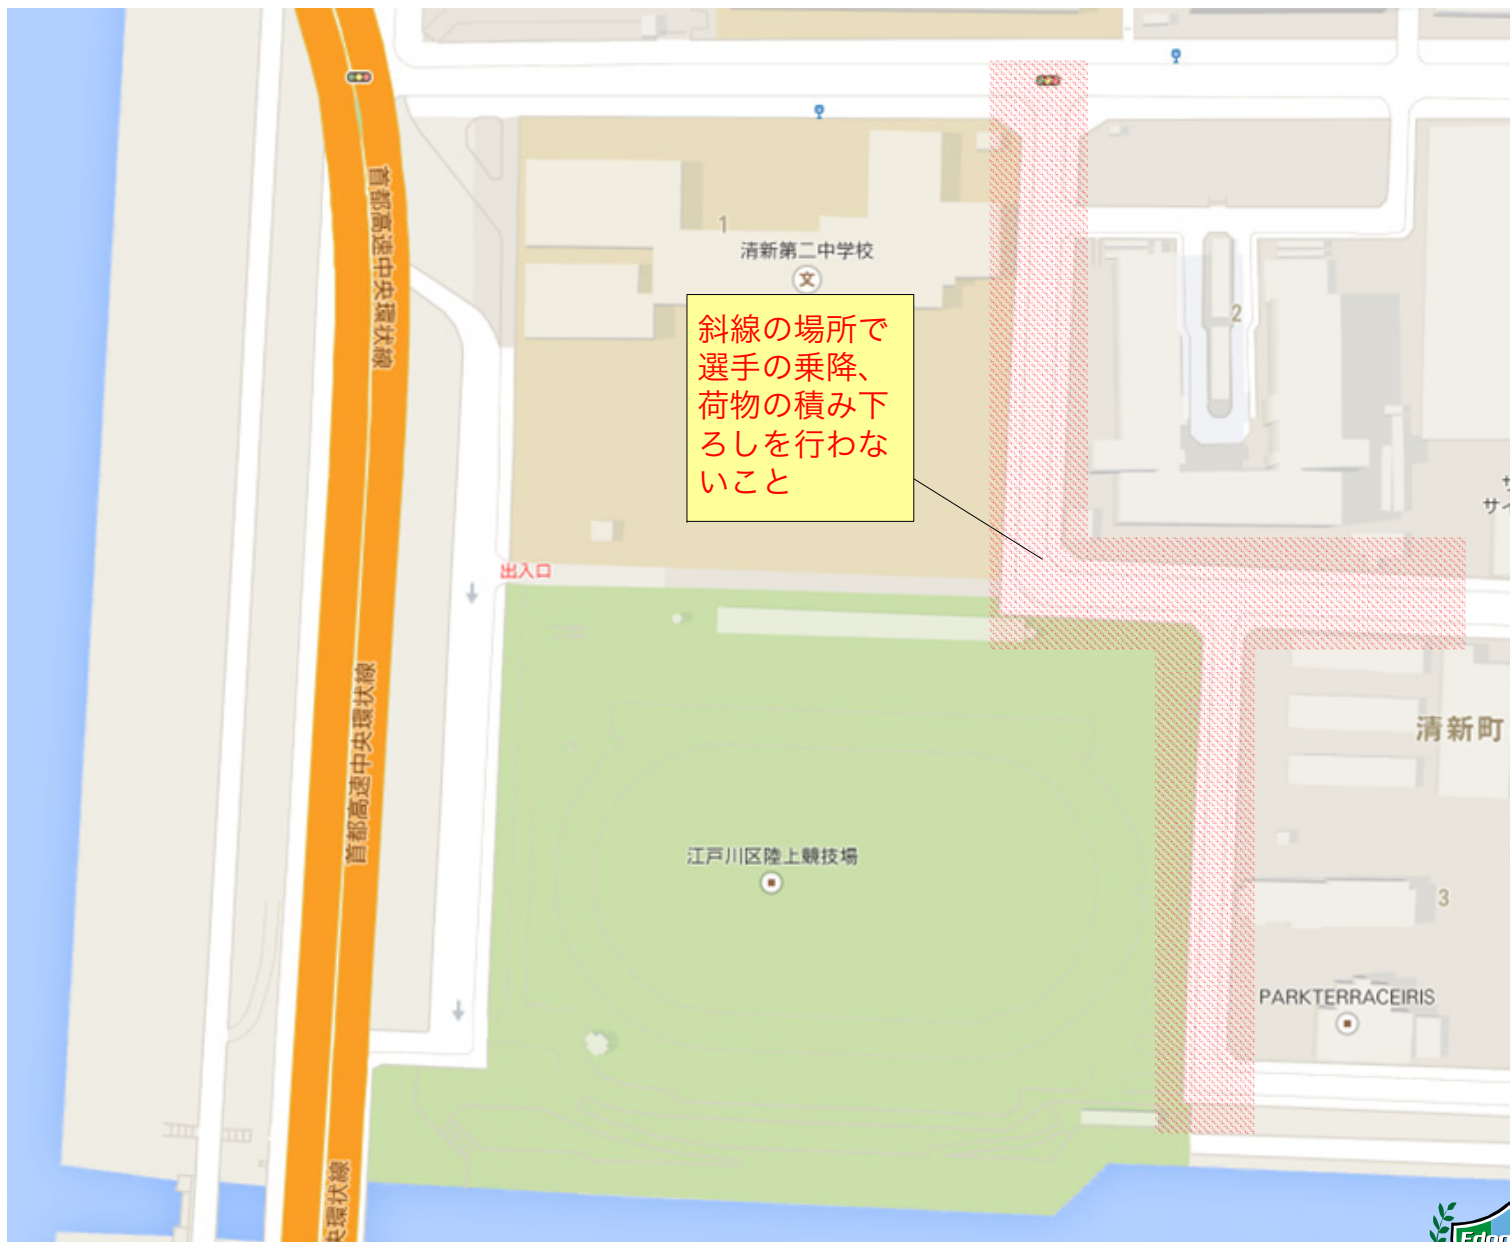

会場配置と臨時駐車場

江戸川区陸上競技場

臨時駐車場

- ・江戸陸の駐車場は50台程度は停められます
- ・近隣の路上での乗降、荷物の積み下ろしはご遠慮ください

江戸川区臨海球技場

- ・臨時駐車場の入り口は北側道路に面しています
- ・臨時駐車場の利用時間は8時～18時となります

- ・臨海球技場の駐車場は利用できません
- ・路上や臨海病院のパーキングも駐車禁止です

江戸川区サッカー連盟

江戸川区陸上競技場周辺MAP

江戸陸近辺に強力なクレーマーがいます。公道に停車しているとすぐに警察に通報、また江戸陸そのものにクレームの電話が入ります。選手の乗降、荷物の積み下ろしは必ず江戸陸駐車場内、または臨時駐車場にて行ってください。

こうした注意書きを配布しても選手、保護者まで伝わっていないことが多く、必ずルールを守らない人が現れます。確実に伝達するようお願いいたします。