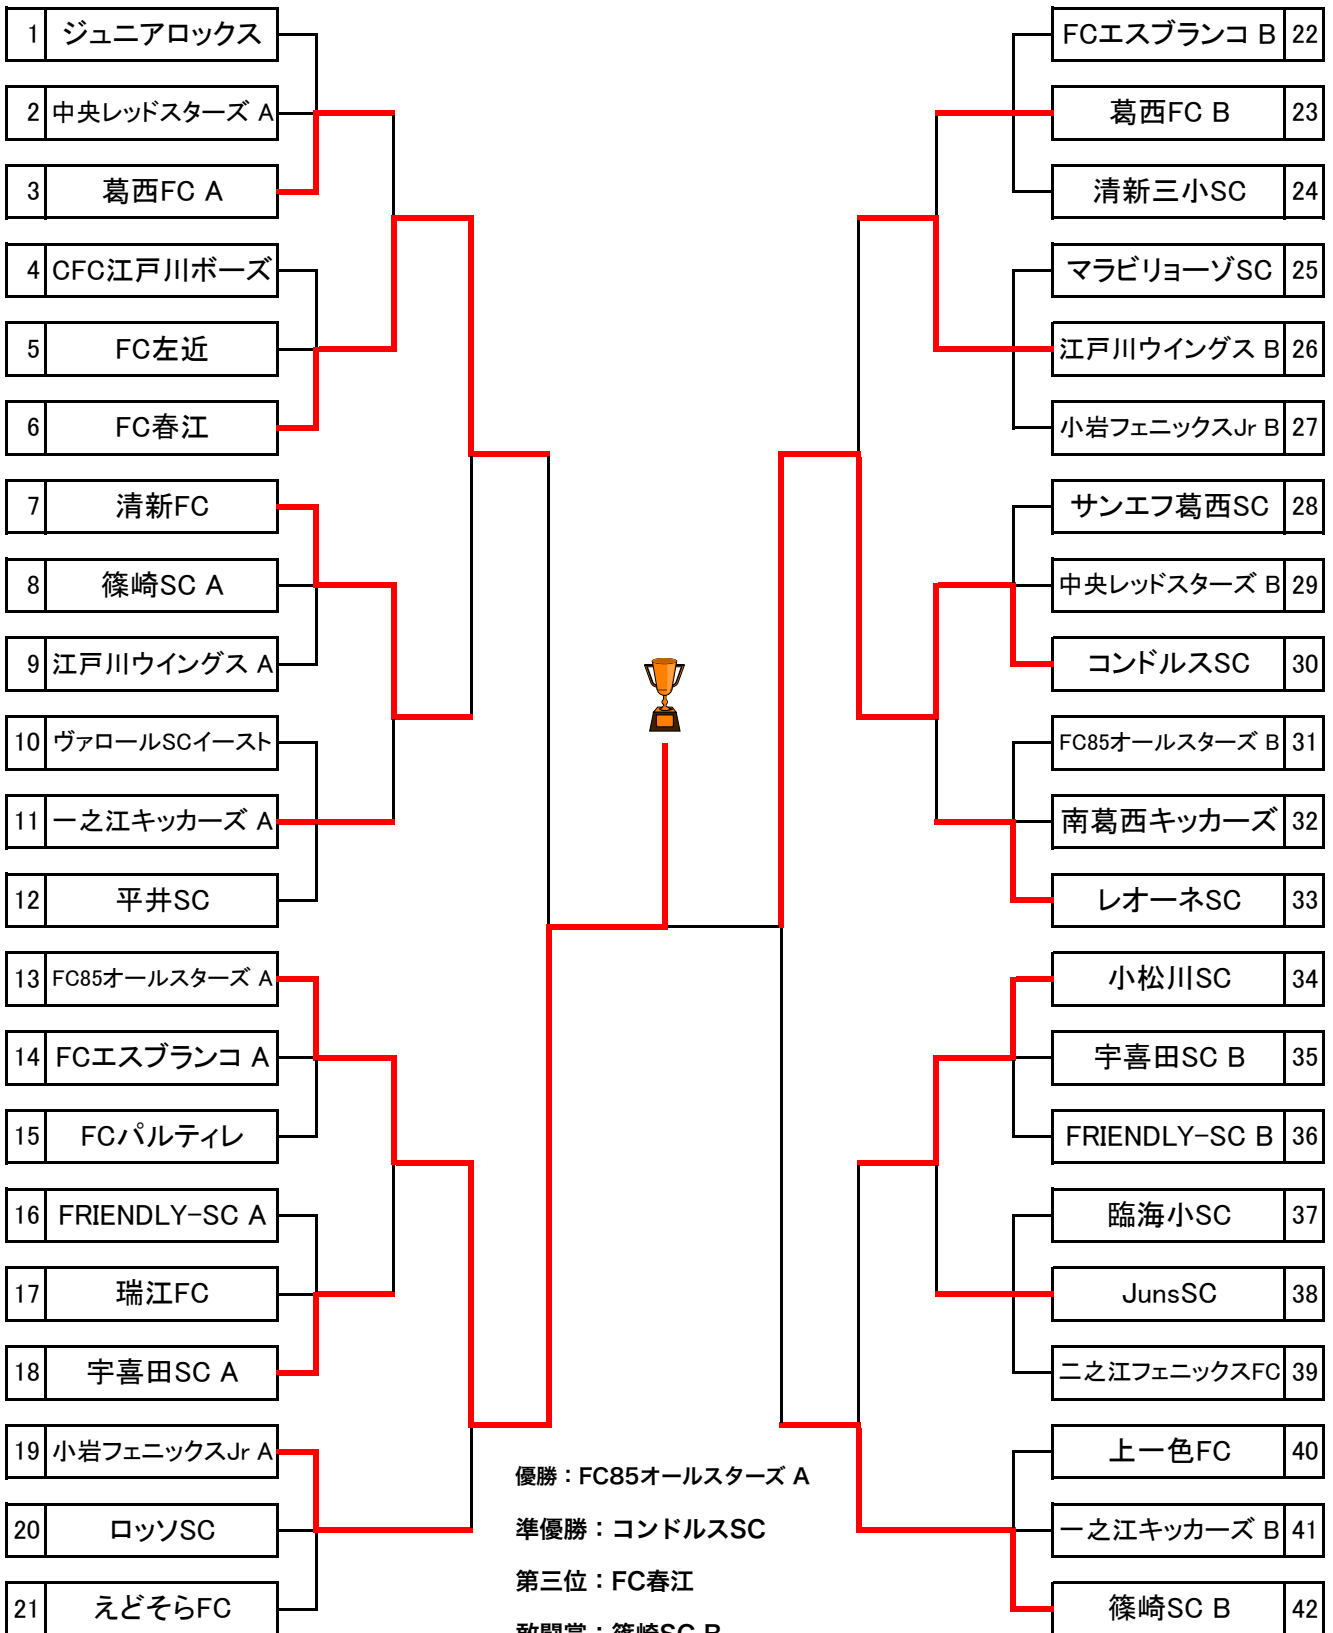

【第68回春季区民6年生大会】

平成27年6月6日、7日、13日、20日、21日、27日、28日

会場：篠崎G

大会組合せ

ゲーム：8人制 20分-5分-20分

予選1R	予選2R	決勝R	予選2R	予選1R
------	------	-----	------	------