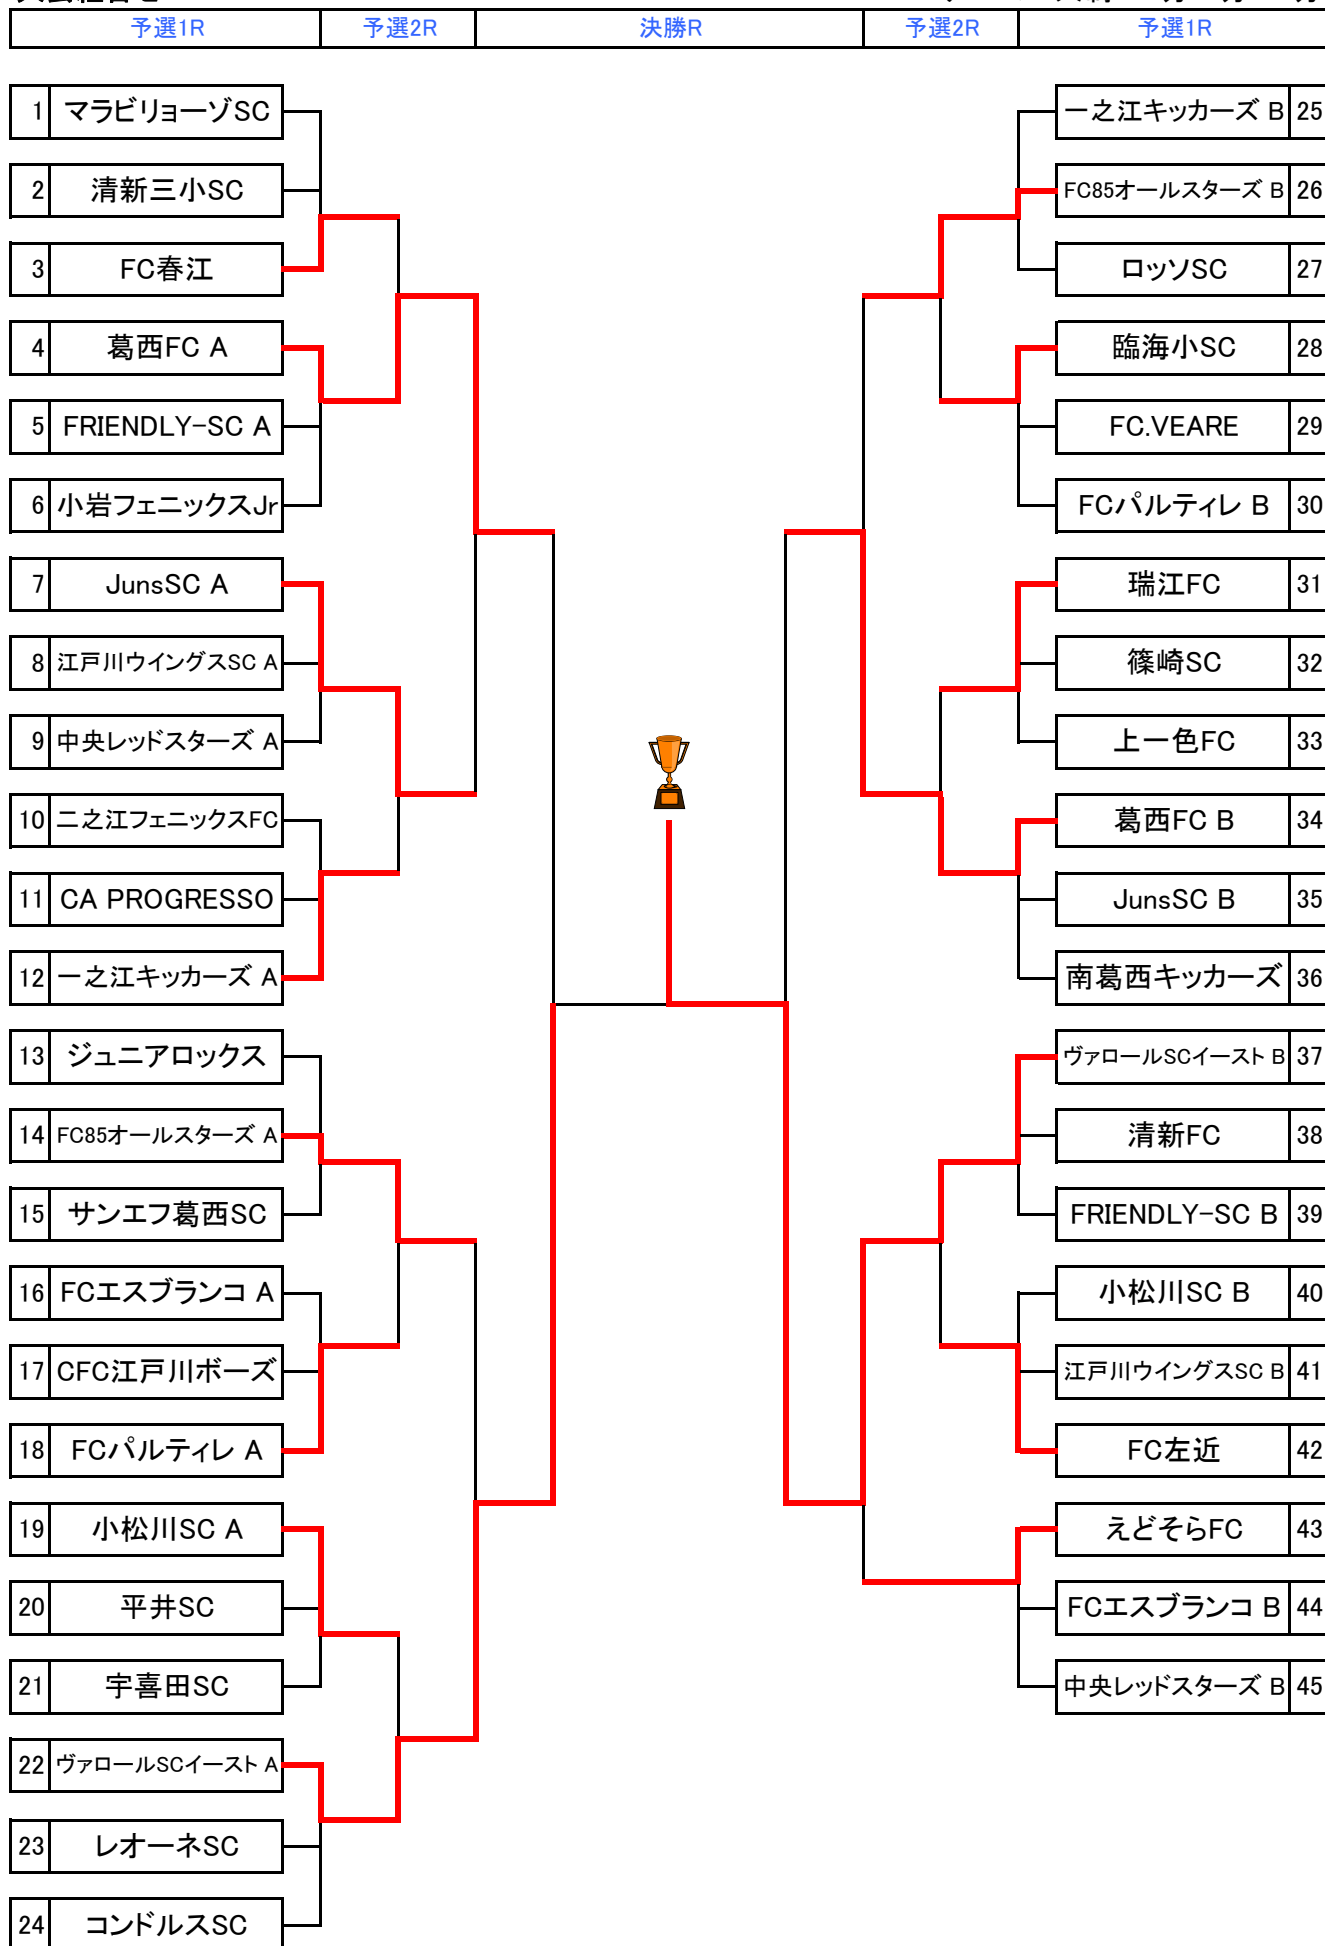

【第68回秋季区民5年生大会】

予定：平成27年11月1日、3日、7日、8日、22日

会場：篠崎G

大会組合せ

ゲーム：8人制 20分-5分-20分

第68回秋季区民5年生大会決勝R(11月22日)スケジュール

集合時間 8:00 ★全チーム

試合開始時間 9:30

月日: 2015/11/22

インターバル 15分

会場: 篠崎G

試合時間 20 - 5 - 20分

本部:

運営委員会

篠崎G 八面

試合	時間	組合せ(得点)	審判
1	9:30 ~ 10:15	葛西FC A - ヴァロールSCイースト A 0 2 PK	割当審判D班 警告:
2	11:00 ~ 11:45	ヴァロールSCイースト A - ヴァロールSCイースト B 0 0 0 EX 0 2 PK 4	割当審判D班 警告: