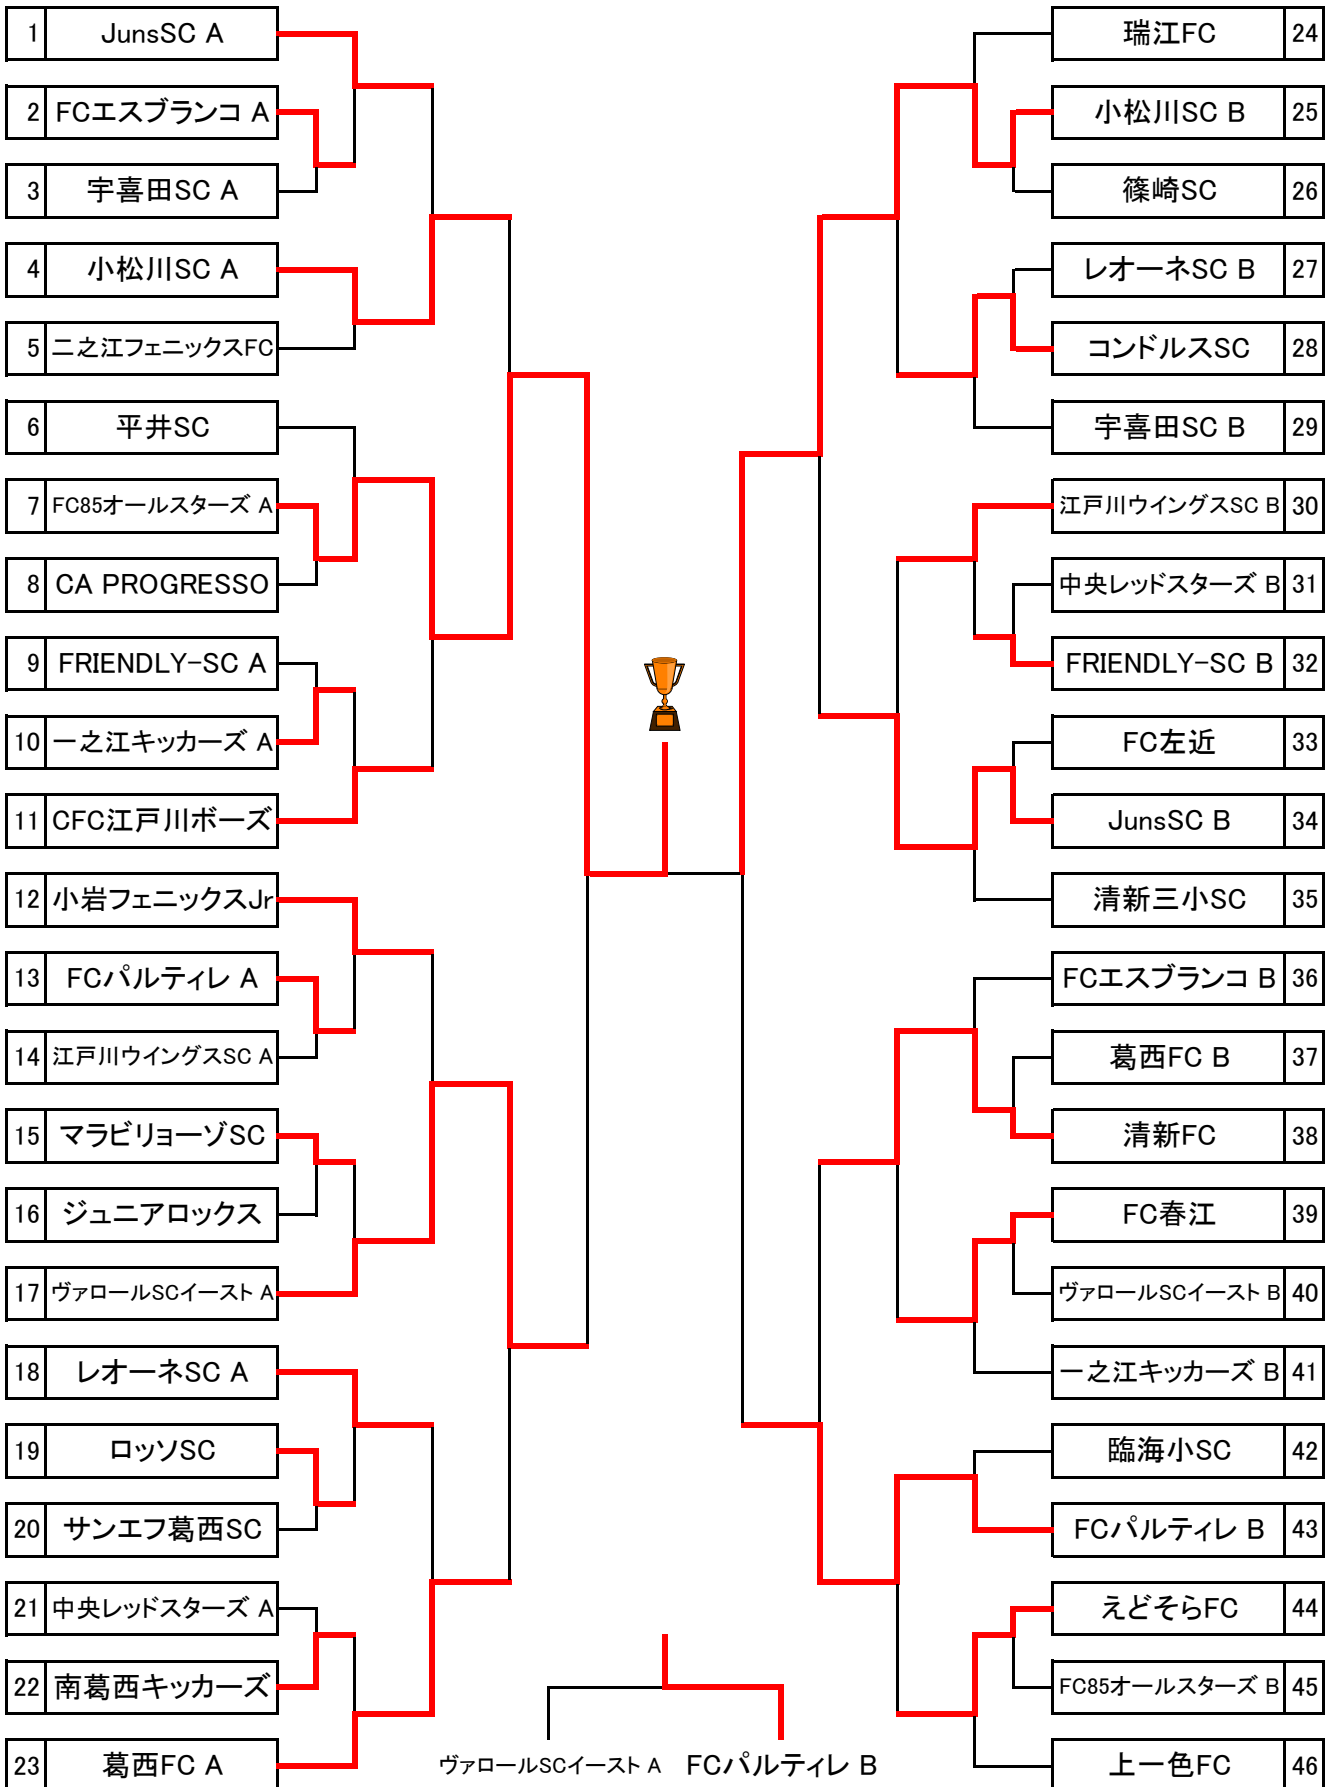

【第67回区民4年生大会】

予定：平成26年4月

会場：篠崎G

大会組合せ

ゲーム：8人制 20分-5分-20分

| | | | | |
|--------------|-----------|----------|-----------|--------------|
| 予選1R(12、13日) | 予選2R(19日) | 決勝R(20日) | 予選2R(19日) | 予選1R(12、13日) |
|--------------|-----------|----------|-----------|--------------|